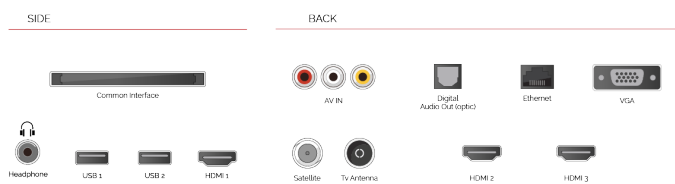

NETFLIX

Descoperiți butonul Netflix® de pe telecomandă pentru a sări de la o aventură la alta.

RELEVATE

- ⊗ Ultra HD (4K)
- ⊗ 3x HDMI, 2x USB
- ⊗ Dolby Vision HDR
- ⊗ Sound by Onkyo
- ⊗ HDR10
- ⊗ HLG (Hybrid Log Gamma)

CONEXIUNE

AFIȘA

Dimensiunea Ecranului (inci / cm)	55" / 139cm
Tip Panou	DLED
Rezoluție	Ultra HD (3840 x 2160)
Strălucire	350

GARSAS

Dolby Audio™	Da
Putere ieșire audio (RMS)	2x10W
Tip difuzor	Down Firing
Subwoofer intern	Nu
Moduri sunet	Music, Movie, Speech, Classic, Flat, User
DTS	DTS HD + DTS TruSurround
Egalizator	5 Band
Onkyo	Sound by Onkyo

ACCESORII

Telecomandă	Da
Baterie telecomandă	Da
Ghid de pornire rapidă	Da
Telecomandă mică	Nu

FUNCȚII

HDMI™ ARC	Through HDMI2
Înregistrare pe USB (PVR Ready)	Da
Clonare USB Listă Canale	Da
Teletext	Da
HDMI™ CEC	Da
Mod Hotel de bază	Da
Player media	Da
MHL via HDMI® (Mobile HD Link)	Nu
Blocare copii	Da
Redare NTSC	Da