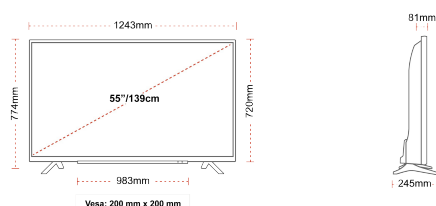

AFIȘA

Dimensiunea Ecranului (inci / cm)	55" / 139cm
Tip Panou	D-LED
Rezoluție	UHD (3840 x 2160)
Strălucire	350

GARSAS

Dolby Audio™	Da
Tip difuzor	Downfiring Speaker Box
Subwoofer intern	Nu
Moduri sunet	Music, Movie, Speech, Classic, Flat, User
DTS	DTS HD + DTS TruSurround
Egalizator	5 Band
Onkyo	Sound by Onkyo

ACCESORII

Telecomandă	Da
Baterie telecomandă	Da
Ghid de pornire rapidă	Da
Telecomandă mică	Nu

VIDEO

Wide Color Gamut	Nu
HDR	HDR10, HLG, Dolby Vision HDR
Moduri Imagine	Dynamic, Game, Sports, Cinema, Natural, User
Dolby Vision HDR	Da

TUNER / DIFUZARE

Decodor HEVC (H.265)	Da
Tip tuner	HD DVB-T2/C/S2
UHD din satelit	Da
Funcție de Acordare Duală	Nu
Ghid Programe Electronic (GPE)	Da
Căutare Automată	Da
Capacitatea de stocare a programelor (Analogice)	200
Capacitatea de stocare a programelor (Digitale S/S2)	10000
Capacitatea de stocare a programelor (Digitale T/T2/C)	800

CONEXIUNI

CI+	Da
HDMI™	3x HDMI 2.0
USB	2x USB2.0
Intrare componentă (YPbPr)	via VGA
Intrare compusă Video/Audio	Da
Scart	Nu
Ethernet	Da
leșire pentru căști	Da
Intrare antenă	Da
VGA (PC in - D-Sub15)	Da

FUNCȚII TELEVIZOR INTELIGENT

HBBTV ver 2.0.2	Da
Audio-Video Sharing (AVS)	Da
Smart Portal	Toshiba
Toshiba TV Smart Center	Da
Web Browser	Da
Netflix	Da
YouTube™	Da
Bluetooth	Da
Oglindire ecran	Miracast
Prime Video	Da
Amazon Alexa	Works with Alexa

MECANICĂ

Dimensiuni cu ambalaj (mm)	1369 x 154 x 860
Dimensiuni fără ambalaj (mm)	1243 x 245 x 774
Dimensiuni cu stand (mm)	1243 x 81 x 720
Greutate brută (kg)	18,5
Greutate netă (kg)	14
VESA (Montare pe perete) LxI	200mm x 200mm

PUTERE / ENERGIE

SDR Energy efficiency class	A+
Consum de energie în stand-by (mediu)	0,5W
SDR on mode energy consumption (kWh / 1000h)	86W
Tensiune - frecvență de funcționare	220-240VAC 50Hz
Luminanță %	72%
12V TV (Mobile TV)	Nu