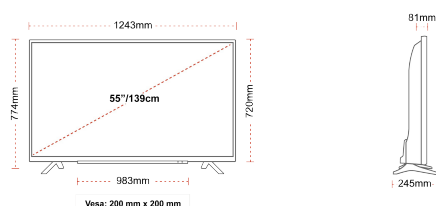

## AFIȘA

Dimensiunea Ecranului (inci / cm)	55" / 139cm
Tip Panou	D-LED
Rezoluție	UHD (3840 x 2160)
Strălucire	350

## MECANICĂ

Dimensiuni cu ambalaj (mm)	1369 x 154 x 860
Dimensiuni fără ambalaj (mm)	1243 x 245 x 774
Dimensiuni cu stand (mm)	1243 x 81 x 720
Greutate brută (kg)	18,5
Greutate netă (kg)	14
VESA (Montare pe perete) LxI	200mm x 200mm