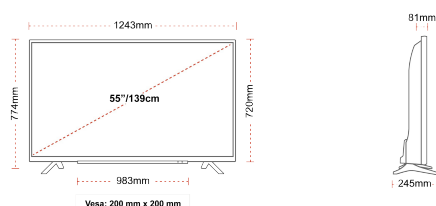

RELEVATE

- ⊗ Ultra HD (4K)
- ⊗ 3x HDMI, 2x USB
- ⊗ Dolby Vision HDR
- ⊗ Sound by Onkyo
- ⊗ HDR10
- ⊗ HLG (Hybrid Log Gamma)

CONEXIUNE

MĂRIMEA

AFIȘA

Dimensiunea Ecranului (inci / cm)	55" / 139cm
Tip Panou	D-LED
Rezoluție	UHD (3840 x 2160)
Strălucire	350

MECANICĂ

Dimensiuni cu ambalaj (mm)	1369 x 154 x 860
Dimensiuni fără ambalaj (mm)	1243 x 245 x 774
Dimensiuni cu stand (mm)	1243 x 81 x 720
Greutate brută (kg)	18,5
Greutate netă (kg)	14
VESA (Montare pe perete) LxI	200mm x 200mm