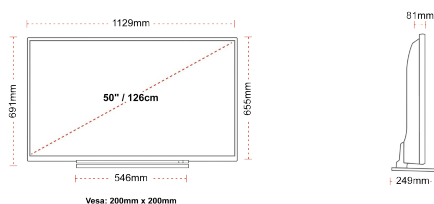

AFIȘA

Dimensiunea Ecranului (inci / cm)	50" / 126cm
Tip Panou	DLED
Rezoluție	Ultra HD (3840 x 2160)
Strălucire	350

GARSAS

Dolby Audio™	Da
Putere ieșire audio (RMS)	2x10W
Tip difuzor	Down Firing
Subwoofer intern	Nu
Moduri sunet	Music, Movie, Speech, Classic, Flat, User
DTS	Da
Egalizator	Da
Onkyo	Sound by Onkyo

ACCESORII

Telecomandă	Da
Baterie telecomandă	Da
Ghid de pornire rapidă	Da
Telecomandă mică	Nu
Support RC Bluetooth	Da

VIDEO

Wide Color Gamut	Nu
HDR	Da
Dolby Vision HDR	Da
TRU Flow	Nu
TRU Resolution	Da
TRU Micro Dimming	Da

TUNER / DIFUZARE

Decodor HEVC (H.265)	Da
Tip tuner	HD DVB-T2/C/S2
UHD din satelit	Da
Funcție de Acordare Duală	Nu
Ghid Programe Electronic (GPE)	Da
Căutare Automată	Da
Capacitatea de stocare a programelor (Digitale S/S2)	10000
Capacitatea de stocare a programelor (Digitale T/T2/C)	800

CONEXIUNI

CI+	Da
HDMI™	4 HDMI
USB	2 USB
Intrare componentă (YPbPr)	via VGA
Intrare compusă Video/Audio	Da
Scart	Nu
Ethernet	Da
Ieșire pentru căști	Da
Intrare antenă	Da
VGA (PC in - D-Sub15)	Da

FUNCȚII TELEVIZOR INTELIGENT

HBBTV ver 2.0.2	Da
Smart Portal	Android TV
Toshiba TV Smart Center	Nu
Web Browser	Downloadable
Netflix	Da
YouTube™	Da
Freeview Play	Nu
Bluetooth	Da
Oglindire ecran	Chromecast
Prime Video	Da
Google Assistant	Da
Google Play Store	Da
Amazon Alexa	Nu

MECANICĂ

Dimensiuni cu ambalaj (mm)	1215 x 154 x 780
Dimensiuni fără ambalaj (mm)	1129 x 249 x 691
Dimensiuni cu stand (mm)	1129 x 81 x 655
Greutate brută (kg)	17
Greutate netă (kg)	13
VESA (Montare pe perete) LxI	200mm x 200mm
Dimensiunea șurubului	M6

PUTERE / ENERGIE

Consum de energie în stand-by (mediu)	<0.5W
Tensiune - frecvență de funcționare	220-240VAC 50Hz
Luminanță %	72%
12V TV (Mobile TV)	Nu