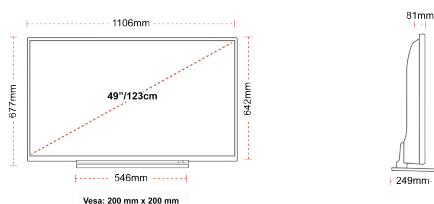

CONEXIUNE

MĂRIMEA

AFIȘA

Dimensiunea Ecranului (inci / cm)	49" / 123cm
Tip Panou	DLED
Rezoluție	Ultra HD (3840 x 2160)
Strălucire	350

GARSAS

Dolby Audio™	Da
Putere ieșire audio (RMS)	2x10W
Tip difuzor	Down Firing
Subwoofer intern	Nu
Moduri sunet	Music, Movie, Speech, Classic, Flat, User
DTS	Da
Egalizator	Da
Onkyo	Sound by Onkyo

MECANICĂ

Dimensiuni cu ambalaj (mm)	1195 x 154 x 765
Dimensiuni fără ambalaj (mm)	1106 x 249 x 673
Dimensiuni cu stand (mm)	1106 x 81 x 641
Greutate brută (kg)	17
Greutate netă (kg)	12
VESA (Montare pe perete) LxI	200mm x 200mm
Dimensiunea șurubului	M6