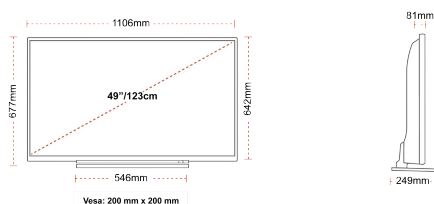

## AFIȘA

Dimensiunea Ecranului (inci / cm)	49" / 123cm
Tip Panou	DLED
Rezoluție	Ultra HD (3840 x 2160)
Strălucire	350

## MECANICĂ

Dimensiuni cu ambalaj (mm)	1195 x 154 x 765
Dimensiuni fără ambalaj (mm)	1106 x 249 x 673
Dimensiuni cu stand (mm)	1106 x 81 x 641
Greutate brută (kg)	17
Greutate netă (kg)	12
VESA (Montare pe perete) LxI	200mm x 200mm
Dimensiunea șurubului	M6