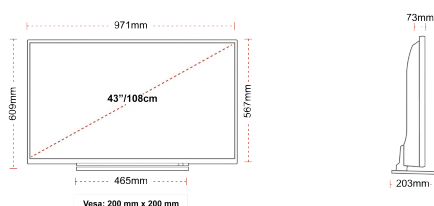

RELEVATE

- ⊗ Ultra HD (4K)
- ⊗ 3x HDMI™, 2x USB
- ⊗ Dolby Vision™ HDR
- ⊗ Sound by Onkyo
- ⊗ HDR10 (High Dynamic Range)
- ⊗ HLG (Hybrid Log Gamma)

CONEXIUNE

MĂRIMEA

AFIȘA

Dimensiunea Ecranului (inci / cm)	43" / 109cm
Tip Panou	D-LED
Rezoluție	UHD (3840 x 2160)
Strălucire	350