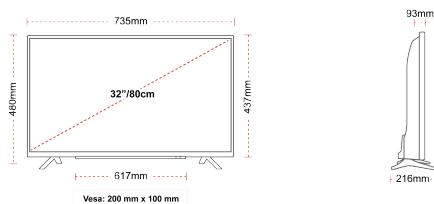

F

32kWh/1000

RELEVATE

- ⊕ HD (High Definition) Ready
- ⊕ 3x HDMI
- ⊕ 2x USB
- ⊕ Eco Friendly mode
- ⊕ USB Recording

CONEXIUNE

MĂRIMEA

AFIȘA

Dimensiunea Ecranului (inci / cm)	32" / 80cm
Tip Panou	DLED
Rezoluție	HD Ready (1366 x 768)
Strălucire	250

Toshiba TV Smart Center	Nu
-------------------------	----

MECANICĂ

Dimensiuni cu ambalaj (mm)	795 x 154 x 555
Dimensiuni fără ambalaj (mm)	735 x 216 x 480
Dimensiuni cu stand (mm)	735 x 93 x 437
Greutate brută (kg)	7,5
Greutate netă (kg)	5,5
VESA (Montare pe perete) LxI	200mm x 100mm
Dimensiunea șurubului	M4