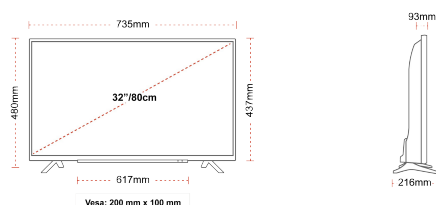

MĂRIMEA

AFIȘA

Dimensiunea Ecranului (inci / cm)	32" / 80cm
Tip Panou	DLED
Rezoluție	Full HD (1920 x 1080)
Strălucire	250

GARSAS

Dolby Audio™	Da
Putere ieșire audio (RMS)	2x6W
Tip difuzor	Down Firing
Subwoofer intern	Nu
Moduri sunet	Music, Movie, Speech, Classic, Flat, User
Egalizator	5 Band
Onkyo	Nu

MECANICĂ

Dimensiuni cu ambalaj (mm)	795 x 154 x 555
Dimensiuni fără ambalaj (mm)	735 x 216 x 480
Dimensiuni cu stand (mm)	735 x 93 x 437
Greutate brută (kg)	8
Greutate netă (kg)	5,5
VESA (Montare pe perete) LxI	200mm x 100mm