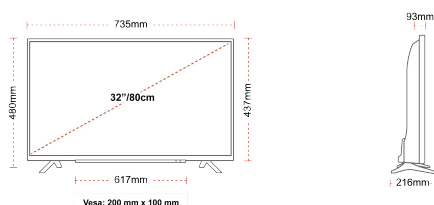

MĂRIMEA

AFIȘA

Dimensiunea Ecranului (inci / cm)	32" / 80cm
Tip Panou	DLED
Rezoluție	Full HD (1920 x 1080)
Strălucire	250

GARSAS

Dolby Audio™	Da
Putere ieșire audio (RMS)	2x6W
Tip difuzor	Down Firing
Subwoofer intern	Nu
Moduri sunet	Music, Movie, Speech, Classic, Flat, User
Egalizator	5 Band
Onkyo	Nu

MECANICĂ

Dimensiuni cu ambalaj (mm)	795 x 154 x 555
Dimensiuni fără ambalaj (mm)	735 x 216 x 480
Dimensiuni cu stand (mm)	735 x 93 x 437
Greutate brută (kg)	8
Greutate netă (kg)	5,5
VESA (Montare pe perete) LxI	200mm x 100mm