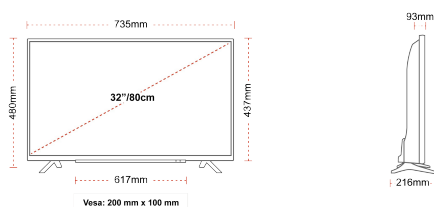

MĂRIMEA

AFIȘA

Dimensiunea Ecranului (inci / cm)	32" / 80cm
Tip Panou	DLED
Rezoluție	Full HD (1920 x 1080)
Strălucire	250

GARSAS

Dolby Audio™	Da
Putere ieșire audio (RMS)	2x6W
Tip difuzor	Down Firing
Subwoofer intern	Nu
Moduri sunet	Music, Movie, Speech, Classic, Flat, User
Egalizator	5 Band
Onkyo	Nu

MECANICĂ

Dimensiuni cu ambalaj (mm)	795 x 154 x 555
Dimensiuni fără ambalaj (mm)	735 x 216 x 480
Dimensiuni cu stand (mm)	735 x 93 x 437
Greutate brută (kg)	8
Greutate netă (kg)	5,5
VESA (Montare pe perete) LxI	200mm x 100mm