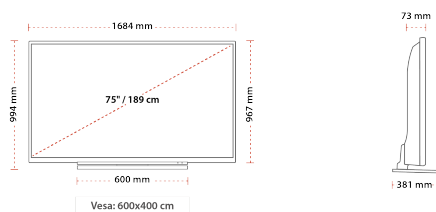

WYŚWIETLACZ

Rozmiar Ekranu (cale i cm)	75" / 189cm
Typ Panelu	DLED
Rozdzielczość	Ultra HD (3840 x 2160)
Jasność	320

DŹWIĘK

Dolby Audio™	Tak
Moc wyjściowa audio (RMS)	2x12W
Rodzaj głośnika	Skierowane w dół
Wewnętrzny subwoofer	tak
Tryby dźwięku	Muzyka, film, mowa, klasyka, płaski, użytkownik
DTS	tak
Equalizer	5 band
Onkyo	tak

MECHANICZNY

Wymiary z opakowaniem (mm)	1948 x 210 x 1170
Wymiary bez opakowania (mm)	381 x 1684 x 994
Wymiary bez podstawy (mm)	73x 1684 x 967
Waga brutto (kg)	56
Waga netto (kg)	44
Wymiary zestawu do montażu ściennego VESA Sz.xW.	600mm x 400mm
Rozmiar śruby	M8