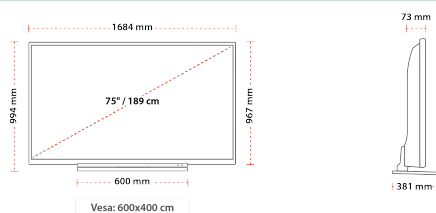

NAJWAŻNIEJSZE CECHY

- ⊕ Ultra HD (4K)
- ⊕ 3x HDMI™, 2x USB
- ⊕ WCG (Wide Color Gamut)
- ⊕ Dolby Vision HDR
- ⊕ Sound by Onkyo
- ⊕ HDR10 & HLG (Hybrid Log Gamma)

POŁĄCZENIE

ROZMIAR

WYŚWIETLACZ

Rozmiar Ekranu (cale i cm)	75" / 190cm
Typ Panelu	D-LED
Rozdzielczość	UHD (3840 x 2160)
Jasność	350

Wymiary z opakowaniem (mm)	1948 x 210 x 1170
Wymiary bez opakowania (mm)	381 x 1684 x 994
Wymiary bez podstawy (mm)	73 x 1684 x 967
Waga brutto (kg)	55,5
Waga netto (kg)	43,5
Wymiary zestawu do montażu naściennego VESA Sz.xW.	600 x 400