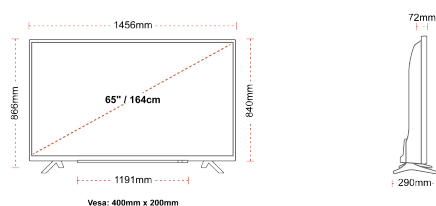

POŁĄCZENIE

ROZMIAR

WYŚWIETLACZ

Rozmiar Ekranu (cale i cm)	65" / 164cm
Typ Panelu	Direct Back Light (DLED)
Rozdzielczość	Ultra HD (3840 x 2160)
Jasność	350

DŹWIĘK

Dolby Audio™	Tak
Moc wyjściowa audio (RMS)	2x12W
Rodzaj głośnika	Skierowane w dół
Wewnętrzny subwoofer	Tak
Tryby dźwięku	Smart, film, muzyka, wiadomości
DTS	Tak
Equalizer	5 band
Onkyo	Sound by Onkyo

MECHANICZNY

Wymiary z opakowaniem (mm)	1620 x 165 x 1010
Wymiary bez opakowania (mm)	1456 x 290 x 866
Wymiary bez podstawy (mm)	1456 x 72 x 840
Waga brutto (kg)	27,5
Waga netto (kg)	20,5
Wymiary zestawu do montażu ściennego VESA Sz.xW.	400mm x 200mm
Rozmiar śruby	M6