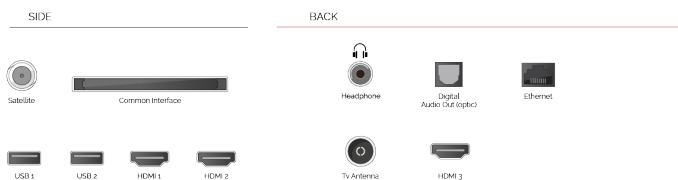

POŁĄCZENIE

ROZMIAR

WYŚWIETLACZ

Rozmiar Ekranu (cale i cm)	65" / 164cm
Typ Panelu	Direct Back Light (DLED)
Rozdzielczość	Ultra HD (3840 x 2160)
Jasność	350

DŹWIĘK

Dolby Audio™	Tak
Moc wyjściowa audio (RMS)	2x12W
Rodzaj głośnika	Skierowane w dół
Wewnętrzny subwoofer	Tak
Tryby dźwięku	Smart, film, muzyka, wiadomości
DTS	Tak
Equalizer	5 band
Onkyo	Sound by Onkyo