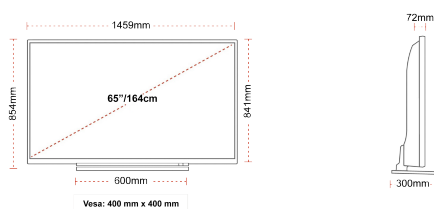

NAJWAŻNIEJSZE CECHY

- ⌵ 4K HDR UHD
- ⌵ TRU Picture Engine
- ⌵ 4x HDMI, 2x USB
- ⌵ Dolby Vision HDR
- ⌵ Wide Color Gamut (WCG)
- ⌵ Sound by Onkyo

POŁĄCZENIE

ROZMIAR

WYŚWIETLACZ

Rozmiar Ekranu (cale i cm)	65" / 164cm
Typ Panelu	DLED
Rozdzielczość	Ultra HD (3840 x 2160)
Jasność	350

MECHANICZNY

Wymiary z opakowaniem (mm)	1620 X 190 X 1006
Wymiary bez opakowania (mm)	1459 x 300 x 854
Wymiary bez podstawy (mm)	1459 x 72 x 841
Waga brutto (kg)	38,5
Waga netto (kg)	31
Wymiary zestawu do montażu ściennego VESA Sz.xW.	400mm x 400mm