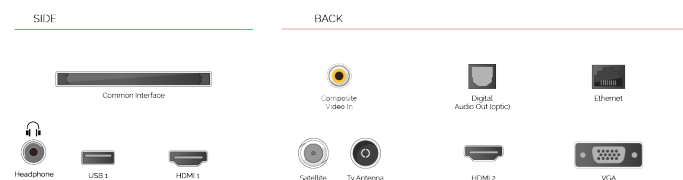

dzięki naszym telewizorom Toshiba z systemem Dolby Vision znajdziesz się w samym centrum akcji. Dolby Vision to preferowany przez filmowców na całym świecie format zapisu wideo HDR wykorzystujący metadane do odczytu i dokładnego przeliczania właściwego poziomu jasności dla każdej klatki obrazu TV.

NAJWAŻNIEJSZE CECHY

- ⌵ 4K HDR UHD
- ⌵ TRU Picture Engine
- ⌵ 4x HDMI, 2x USB
- ⌵ Dolby Vision HDR
- ⌵ Wide Color Gamut (WCG)
- ⌵ Sound by Onkyo

POŁĄCZENIE

ROZMIAR

WYŚWIETLACZ

Rozmiar Ekranu (cale i cm)	65" / 164cm
Typ Panelu	DLED
Rozdzielczość	Ultra HD (3840 x 2160)
Jasność	350