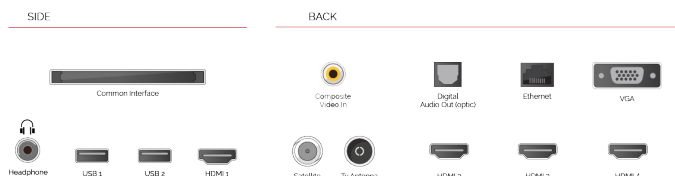

G

109kWh/1000

G

HDR
 109kWh/1000

NAJWAŻNIEJSZE CECHY

- ⊞ Android TV
- ⊞ Chromecast Built in
- ⊞ 4K UHD HDR
- ⊞ Dolby Vision HDR
- ⊞ Google Play Store

POŁĄCZENIE

ROZMIAR

WYŚWIETLACZ

Rozmiar Ekranu (cale i cm)	65" / 164cm
Typ Panelu	DLED
Rozdzielczość	Ultra HD (3840 x 2160)
Jasność	320

DŹWIĘK

Dolby Audio™	tak
Moc wyjściowa audio (RMS)	2x12W
Rodzaj głośnika	Skierowane w dół
Wewnętrzny subwoofer	Nie
Tryby dźwięku	Muzyka, film, mowa, klasyka, płaski, użytkownik
DTS	tak
Equalizer	5 band
Onkyo	tak