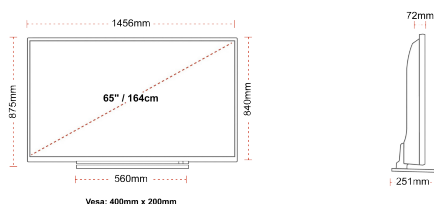

WYŚWIETLACZ

Rozmiar Ekranu (cale i cm)	65" / 164cm
Typ Panelu	DLED
Rozdzielczość	Ultra HD (3840 x 2160)
Jasność	320

DŹWIĘK

Dolby Audio™	tak
Moc wyjściowa audio (RMS)	2x12W
Rodzaj głośnika	Skierowane w dół
Wewnętrzny subwoofer	Nie
Tryby dźwięku	Muzyka, film, mowa, klasyka, płaski, użytkownik
DTS	tak
Equalizer	5 band
Onkyo	tak

MECHANICZNY

Wymiary z opakowaniem (mm)	1607 x 152 x 984
Wymiary bez opakowania (mm)	1456 x 251 x 875
Wymiary bez podstawy (mm)	1456 x 72 x 840
Waga brutto (kg)	32,00
Waga netto (kg)	24,50
Wymiary zestawu do montażu ściennego VESA Sz.xW.	400mm x 200mm
Rozmiar śruby	M6