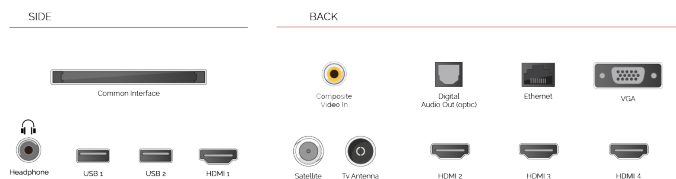

- ⌕ Android TV
- ⌕ Google Assistant
- ⌕ Chromecast Built in
- ⌕ 4K UHD HDR
- ⌕ Dolby Vision HDR
- ⌕ Google Play Store

POŁĄCZENIE

ROZMIAR

WYŚWIETLACZ

Rozmiar Ekranu (cale i cm)	65" / 164cm
Typ Panelu	DLED
Rozdzielczość	Ultra HD (3840 x 2160)
Jasność	350

POŁĄCZENIA

CI+	tak
HDMI™	4 HDMI
USB	2 USB
Wejście komponent (YPbPr)	via VGA
Koncentryczne wejście wideo/audio	tak
Scart	Nie
Ethernet	tak
Wyjście słuchawkowe	tak
Wejście antenowe	tak
VGA (wejście PC - D-Sub15)	tak