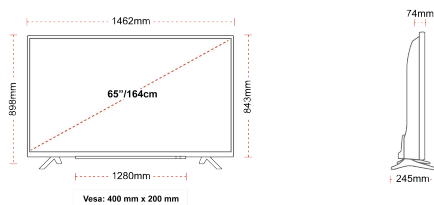

- ⌕ Android TV
- ⌕ Google Assistant
- ⌕ Chromecast Built in
- ⌕ 4K UHD HDR
- ⌕ Dolby Vision HDR
- ⌕ Google Play Store

POŁĄCZENIE

ROZMIAR

WYŚWIETLACZ

Rozmiar Ekranu (cale i cm)	65" / 164cm
Typ Panelu	DLED
Rozdzielczość	Ultra HD (3840 x 2160)
Jasność	350

MECHANICZNY

Wymiary z opakowaniem (mm)	1620 x 165 x 1010
Wymiary bez opakowania (mm)	1462 x 245 x 898
Wymiary bez podstawy (mm)	1462 x 74 x 843
Waga brutto (kg)	28
Waga netto (kg)	21
Wymiary zestawu do montażu naściennego VESA Sz.xW.	400mm x 200mm
Rozmiar śruby	M6