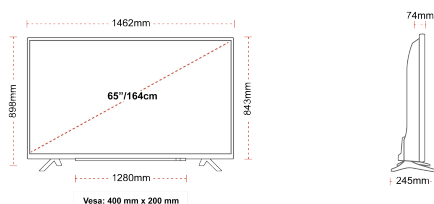

- ⊗ Android TV
- ⊗ Google Assistant
- ⊗ Chromecast Built in
- ⊗ 4K UHD HDR
- ⊗ Dolby Vision HDR
- ⊗ Google Play Store

POŁĄCZENIE

ROZMIAR

WYŚWIETLACZ

Rozmiar Ekranu (cale i cm)	65" / 164cm
Typ Panelu	DLED
Rozdzielczość	Ultra HD (3840 x 2160)
Jasność	350

MECHANICZNY

Wymiary z opakowaniem (mm)	1620 x 165 x 1010
Wymiary bez opakowania (mm)	1462 x 245 x 898
Wymiary bez podstawy (mm)	1462 x 74 x 843
Waga brutto (kg)	28
Waga netto (kg)	21
Wymiary zestawu do montażu naściennego VESA Sz.xW.	400mm x 200mm
Rozmiar śruby	M6