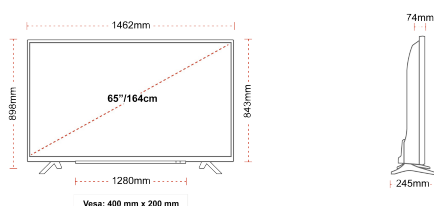

NAJWAŻNIEJSZE CECHY

- ⊕ Ultra HD (4K)
- ⊕ 3x HDMI, 2x USB
- ⊕ Dolby Vision HDR
- ⊕ Sound by Onkyo
- ⊕ HDR10
- ⊕ HLG (Hybrid Log Gamma)

POŁĄCZENIE

ROZMIAR

WYŚWIETLACZ

Rozmiar Ekranu (cale i cm)	65" / 164cm
Typ Panelu	D-LED
Rozdzielczość	UHD (3840 x 2160)
Jasność	350

MECHANICZNY

Wymiary z opakowaniem (mm)	1620 x 165 x 995
Wymiary bez opakowania (mm)	1462 x 245 x 898
Wymiary bez podstawy (mm)	1462 x 74 x 843
Wymiary zestawu do montażu naściennego VESA Sz.xW.	400mm x 200mm