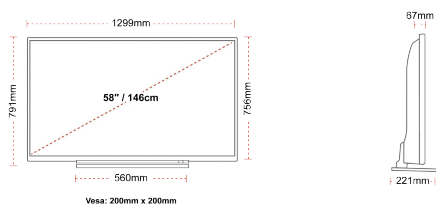

### ROZMIAR

### WYŚWIETLACZ

Rozmiar Ekranu (cale i cm)	58" / 146cm
Typ Panelu	DLED
Rozdzielczość	Ultra HD (3840 x 2160)
Jasność	350

### MECHANICZNY

Wymiary z opakowaniem (mm)	1430 x 154 x 899
Wymiary bez opakowania (mm)	1299 x 221 x 791
Wymiary bez podstawy (mm)	1299 x 67 x 756
Waga brutto (kg)	26,0
Waga netto (kg)	20,0
Wymiary zestawu do montażu ściennego VESA Sz.xW.	200mm x 200mm
Rozmiar śruby	M6