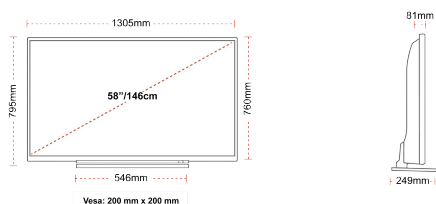

WYŚWIETLACZ

Rozmiar Ekranu (cale i cm)	58" / 146cm
Typ Panelu	DLED
Rozdzielczość	Ultra HD (3840 x 2160)
Jasność	350

DŹWIĘK

Dolby Audio™	tak
Moc wyjściowa audio (RMS)	2x10W
Rodzaj głośnika	Skierowane w dół
Wewnętrzny subwoofer	Nie
Tryby dźwięku	Muzyka, film, mowa, klasyka, płaski, użytkownik
DTS	DTS HD + DTS TruSurround
Equalizer	5 band
Onkyo	tak

MECHANICZNY

Wymiary z opakowaniem (mm)	1430 x 154 x 899
Wymiary bez opakowania (mm)	1305 x 249 x 795
Wymiary bez podstawy (mm)	1305 x 81 x 760
Waga brutto (kg)	22
Waga netto (kg)	18
Wymiary zestawu do montażu naściennego VESA Sz.xW.	200mm x 200mm
Rozmiar śruby	M6