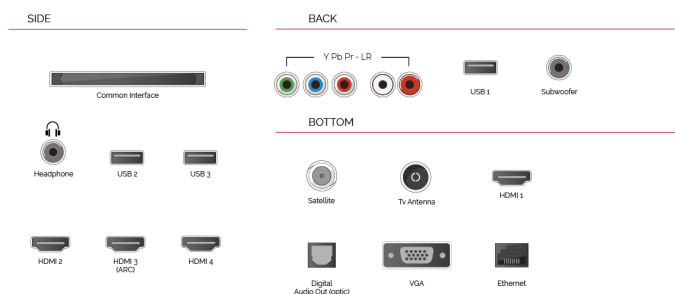

Odkryj przycisk Netflix® na pilocie, aby przenieść się z jednej przygody do drugiej.

Nasz wkład mający na celu zmniejszenie emisji dwutlenku węgla. Zwiększ wydajność energetyczną o trzydzieści procent z trybem Eco.

NAJWAŻNIEJSZE CECHY

- ⌵ Ultra HD (4K)
- ⌵ 4x HDMI™, 3x USB
- ⌵ WCG (Wide Color Gamut)
- ⌵ Dolby Vision HDR
- ⌵ ME/MC (Motion Estimation Motion Compensation)
- ⌵ Sound by Onkyo

POŁĄCZENIE

ROZMIAR

WYŚWIETLACZ

Rozmiar Ekranu (cale i cm)	55" / 140cm
Typ Panelu	OLED
Rozdzielczość	UHD (3840 x 2160)
Jasność	470

DŹWIĘK

Dolby Audio™	TAK
Moc wyjściowa audio (RMS)	2x10W
Rodzaj głośnika	Głośnik w układzie down-firing
Wewnętrzny subwoofer	TAK
DTS	DTS™ HD + DTS™ TruSurround
Equalizer	5 Pasm
Onkyo	TAK

POŁĄCZENIA

CI+	TAK
HDMI™	4x HDMI™ 2.0
USB	3x USB2.0
Wejście komponent (YPbPr)	TAK
Koncentryczne wejście wideo/audio	poprzez tylny YPbPr
Scart	NIE
Ethernet	TAK
Wyjście słuchawkowe	TAK
Wejście antenowe	TAK
VGA (wejście PC - D-Sub15)	TAK