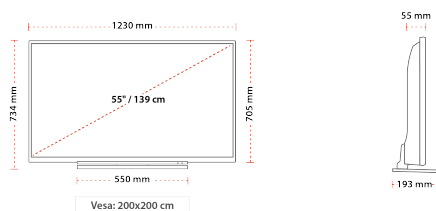

WYŚWIETLACZ

Rozmiar Ekranu (cale i cm)	55" / 140cm
Typ Panelu	OLED
Rozdzielczość	UHD (3840 x 2160)
Jasność	470

DŹWIĘK

Dolby Audio™	TAK
Moc wyjściowa audio (RMS)	2x10W
Rodzaj głośnika	Głośnik w układzie down-firing
Wewnętrzny subwoofer	TAK
DTS	DTS™ HD + DTS™ TruSurround
Equalizer	5 Pasm
Onkyo	TAK

AKCESORIA

Pilot	TAK
Bateria pilota	TAK
Skrócona instrukcja obsługi	TAK
Mały pilot	NIE

WIDEO

Wide Color Gamut	TAK
HDR	HDR10, HLG, Dolby Vision HDR
Dolby Vision HDR	TAK

TUNER / AUDYCJE

Dekoder HEVC (H.265)	TAK
Typ tunera	HD DVB-T2/C/S2
UHD z satelity	TAK
Podwójny Tuner	NIE
Elektroniczny przewodnik po programach (EPG)	TAK
Wyszukiwanie automatyczne	TAK
Pojemność pamięci programów (analogowa)	200
Pojemność pamięci programów (cyfrowa S/S2)	10000
Pojemność pamięci programów (cyfrowa T/T2/C)	800

POŁĄCZENIA

CI+	TAK
HDMI™	4x HDMI™ 2.0
USB	3x USB2.0
Wejście komponent (YPbPr)	TAK
Koncentryczne wejście wideo/audio	poprzez tylny YPbPr
Scart	NIE
Ethernet	TAK
Wyjście słuchawkowe	TAK
Wejście antenowe	TAK
VGA (wejście PC - D-Sub15)	TAK

FUNKCJE SMART TV

HBBTV ver 2.0.2	TAK
Audio-Video Sharing (AVS)	TAK
Smart Portal	TAK
Toshiba TV Smart Center	TAK
Przeglądarka internetowa	TAK
Netflix	TAK
YouTube™	TAK
Bluetooth	TAK
Mirroring ekranu	TAK
Amazon Alexa	Tak

MECHANICZNY

Wymiary z opakowaniem (mm)	1325 x 165 x 874
Wymiary bez opakowania (mm)	193 x 1230 x 734
Wymiary bez podstawy (mm)	55 x 1230 x 705
Waga brutto (kg)	29
Waga netto (kg)	23,5
Wymiary zestawu do montażu ściennego VESA Sz.xW.	200 x 200

MOC / ENERGIA

Klasa energetyczna (ErP Rank)	A
Zużycie energii w trybie oczekiwania (Średnio)	0,5W
Zużycie energii (Watt) (Średnio)	112W
Napięcie robocze - częstotliwość	220-240VAC 50Hz
Luminancja %	72%
12V TV (Mobile TV)	NIE