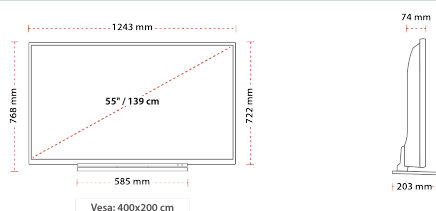

POŁĄCZENIE

ROZMIAR

WYŚWIETLACZ

Rozmiar Ekranu (cale i cm)	55" / 140cm
Typ Panelu	D-LED
Rozdzielczość	UHD (3840 x 2160)
Jasność	350

DŹWIĘK

Dolby Audio™	TAK
Moc wyjściowa audio (RMS)	2x10W
Rodzaj głośnika	Głośnik w układzie down-firing
Wewnętrzny subwoofer	NIE
DTS	DTS™ HD + DTS™ TruSurround
Equalizer	5 Pasm
Onkyo	TAK

Wymiary z opakowaniem (mm)	1369 x 154 x 884
Wymiary bez opakowania (mm)	203 x 1243 x 768
Wymiary bez podstawy (mm)	74 x 1243 x 722
Waga brutto (kg)	21,5
Waga netto (kg)	17,5
Wymiary zestawu do montażu ściennego VESA Sz.xW.	400 x 200