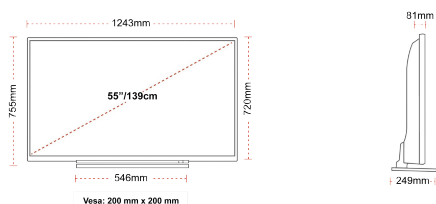

G

82kWh/1000

G

HDR
 123kWh/1000

NAJWAŻNIEJSZE CECHY

- ⌕ 4K HDR UHD
- ⌕ TRU Picture Engine
- ⌕ 3x HDMI, 2x USB
- ⌕ Dolby Vision HDR
- ⌕ HDR10 & HLG
- ⌕ Internal WLAN

POŁĄCZENIE

ROZMIAR

WYŚWIETLACZ

Rozmiar Ekranu (cale i cm)	55" / 139cm
Typ Panelu	DLED
Rozdzielczość	Ultra HD (3840 x 2160)
Jasność	350

DŹWIĘK

Dolby Audio™	tak
Moc wyjściowa audio (RMS)	2x10W
Rodzaj głośnika	Skierowane w dół
Wewnętrzny subwoofer	Nie
Tryby dźwięku	Muzyka, film, mowa, klasyka, płaski, użytkownik
DTS	DTS HD + DTS TruSurround
Equalizer	5 band
Onkyo	Nie

MECHANICZNY

Wymiary z opakowaniem (mm)	1369 x 154 x 860
Wymiary bez opakowania (mm)	1243 x 249 x 754
Wymiary bez podstawy (mm)	1243 x 81 x 719
Waga brutto (kg)	21
Waga netto (kg)	16
Wymiary zestawu do montażu naściennego VESA Sz.xW.	200mm x 200mm
Rozmiar śruby	M6