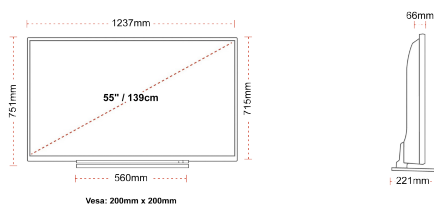

## ROZMIAR

## WYŚWIETLACZ

Rozmiar Ekranu (cale i cm)	55" / 139cm
Typ Panelu	DLED
Rozdzielczość	Ultra HD (3840 x 2160)
Jasność	320

## MECHANICZNY

Wymiary z opakowaniem (mm)	1369 x 154 x 860
Wymiary bez opakowania (mm)	1237 x 221 x 751
Wymiary bez podstawy (mm)	1237 x 66 x 715
Waga brutto (kg)	23,5
Waga netto (kg)	18,5
Wymiary zestawu do montażu naściennego VESA Sz.xW.	200mm x 200mm