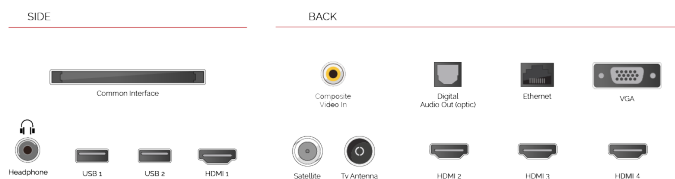

POŁĄCZENIE

ROZMIAR