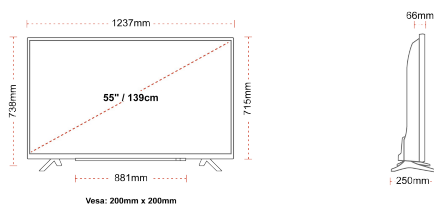

### ROZMIAR

### WYŚWIETLACZ

Rozmiar Ekranu (cale i cm)	55" / 139cm
Typ Panelu	DLED
Rozdzielczość	Ultra HD (3840 x 2160)
Jasność	350

### MECHANICZNY

Wymiary z opakowaniem (mm)	1369 x 154 x 860
Wymiary bez opakowania (mm)	1237 x 250 x 738
Wymiary bez podstawy (mm)	1237 x 66 x 715
Waga brutto (kg)	19,5
Waga netto (kg)	14,5
Wymiary zestawu do montażu naściennego VESA Sz.xW.	200mm x 200mm
Rozmiar śruby	M6