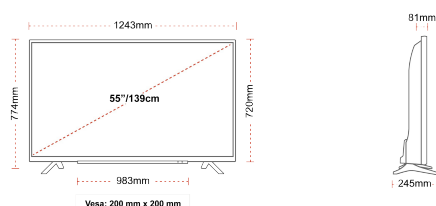

NAJWAŻNIEJSZE CECHY

- ⊕ Ultra HD (4K)
- ⊕ 3x HDMI, 2x USB
- ⊕ Dolby Vision HDR
- ⊕ Sound by Onkyo
- ⊕ HDR10
- ⊕ HLG (Hybrid Log Gamma)

POŁĄCZENIE

ROZMIAR

WYŚWIETLACZ

Rozmiar Ekranu (cale i cm)	55" / 139cm
Typ Panelu	D-LED
Rozdzielczość	UHD (3840 x 2160)
Jasność	350

MECHANICZNY

Wymiary z opakowaniem (mm)	1369 x 154 x 860
Wymiary bez opakowania (mm)	1243 x 245 x 774
Wymiary bez podstawy (mm)	1243 x 81 x 720
Waga brutto (kg)	18,5
Waga netto (kg)	14
Wymiary zestawu do montażu naściennego VESA Sz.xW.	200mm x 200mm