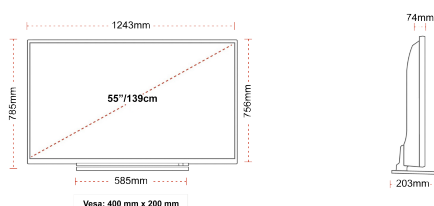

NAJWAŻNIEJSZE CECHY

- ⊕ Ultra HD (4K)
- ⊕ 3x HDMI™, 2x USB
- ⊕ Dolby Vision HDR
- ⊕ Sound by Onkyo
- ⊕ Front Firing Speaker
- ⊕ HDR10 & HLG (Hybrid Log Gamma)

POŁĄCZENIE

ROZMIAR

WYŚWIETLACZ

Rozmiar Ekranu (cale i cm)	55" / 140cm
Typ Panelu	D-LED
Rozdzielczość	UHD (3840 x 2160)
Jasność	350

MECHANICZNY

Wymiary z opakowaniem (mm)	1369 x 154 x 917
Wymiary bez opakowania (mm)	203 x 1243 x 785
Wymiary bez podstawy (mm)	74 x 1243 x 756
Waga brutto (kg)	23
Waga netto (kg)	18
Wymiary zestawu do montażu ściennego VESA Sz.xW.	400 x 200