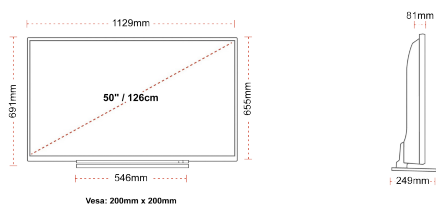

POŁĄCZENIE

ROZMIAR

WYŚWIETLACZ

Rozmiar Ekranu (cale i cm)	50" / 126cm
Typ Panelu	Direct Back Light (DLED)
Rozdzielczość	Ultra HD (3840 x 2160)
Jasność	350

DŹWIĘK

Dolby Audio™	tak
Moc wyjściowa audio (RMS)	2x10W
Rodzaj głośnika	Skierowane w dół
Wewnętrzny subwoofer	Nie
Tryby dźwięku	Mądry, film, muzyka, wiadomości
DTS	tak
Equalizer	5 band
Onkyo	tak

MECHANICZNY

Wymiary z opakowaniem (mm)	1215 x 154 x 780
Wymiary bez opakowania (mm)	1129 x 249 x 691
Wymiary bez podstawy (mm)	1129 x 81 x 655
Waga brutto (kg)	17
Waga netto (kg)	13
Wymiary zestawu do montażu ściennego VESA Sz.xW.	200mm x 200mm
Rozmiar śruby	M6