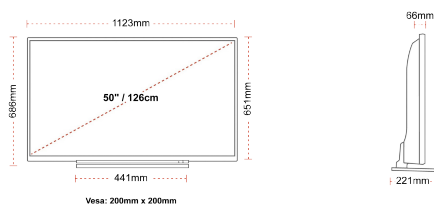

POŁĄCZENIE

ROZMIAR

WYŚWIETLACZ

Rozmiar Ekranu (cale i cm)	50" / 126cm
Typ Panelu	DLED
Rozdzielczość	Ultra HD (3840 x 2160)
Jasność	320

DŹWIĘK

Dolby Audio™	tak
Moc wyjściowa audio (RMS)	2x10W
Rodzaj głośnika	Skierowane w dół
Wewnętrzny subwoofer	Nie
Tryby dźwięku	Muzyka, film, mowa, klasyka, płaski, użytkownik
DTS	tak
Equalizer	5 band
Onkyo	tak

MECHANICZNY

Wymiary z opakowaniem (mm)	1215 x 154 x 780
Wymiary bez opakowania (mm)	1123 x 221 x 686
Wymiary bez podstawy (mm)	1123 x 66 x 651
Waga brutto (kg)	18,5
Waga netto (kg)	14,5
Wymiary zestawu do montażu naściennego VESA Sz.xW.	200mm x 200mm
Rozmiar śruby	M6