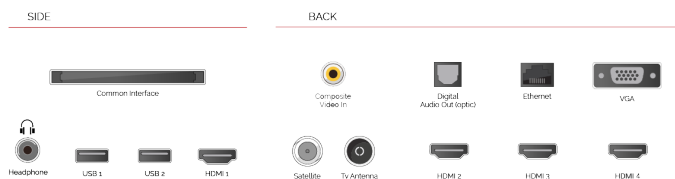

POŁĄCZENIE

ROZMIAR

WYŚWIETLACZ

Rozmiar Ekranu (cale i cm)	50" / 126cm
Typ Panelu	DLED
Rozdzielczość	Ultra HD (3840 x 2160)
Jasność	320

DŹWIĘK

Dolby Audio™	tak
Moc wyjściowa audio (RMS)	2x10W
Rodzaj głośnika	Skierowane w dół
Wewnętrzny subwoofer	Nie
Tryby dźwięku	Muzyka, film, mowa, klasyka, płaski, użytkownik
DTS	tak
Equalizer	5 band
Onkyo	tak

POŁĄCZENIA

CI+	tak
HDMI™	4 HDMI
USB	2 USB
Wejście komponent (YPbPr)	via VGA
Koncentryczne wejście wideo/audio	tak
Scart	Nie
Ethernet	tak
Wyjście słuchawkowe	tak
Wejście antenowe	tak
VGA (wejście PC - D-Sub15)	tak