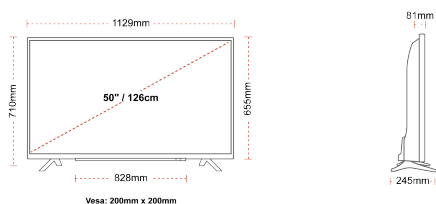

WYŚWIETLACZ

Rozmiar Ekranu (cale i cm)	50" / 126cm
Typ Panelu	DLED
Rozdzielczość	Ultra HD (3840 x 2160)
Jasność	350

DŹWIĘK

Dolby Audio™	tak
Moc wyjściowa audio (RMS)	2x10W
Rodzaj głośnika	Skierowane w dół
Wewnętrzny subwoofer	Nie
Tryby dźwięku	Muzyka, film, mowa, klasyka, płaski, użytkownik
DTS	tak
Equalizer	5 band
Onkyo	tak

MECHANICZNY

Wymiary z opakowaniem (mm)	1215 x 154 x 780
Wymiary bez opakowania (mm)	1129 x 245 x 710
Wymiary bez podstawy (mm)	1129 x 81 x 655
Waga brutto (kg)	14,5
Waga netto (kg)	10,5
Wymiary zestawu do montażu naściennego VESA Sz.xW.	200mm x 200mm
Rozmiar śruby	M6