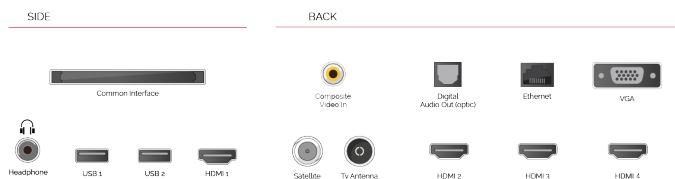

POŁĄCZENIE

ROZMIAR

WYŚWIETLACZ

Rozmiar Ekranu (cale i cm)	50" / 126cm
Typ Panelu	DLED
Rozdzielczość	Ultra HD (3840 x 2160)
Jasność	350

DŹWIĘK

Dolby Audio™	tak
Moc wyjściowa audio (RMS)	2x10W
Rodzaj głośnika	Skierowane w dół
Wewnętrzny subwoofer	Nie
DTS	tak
Equalizer	5 band
Onkyo	Nie

POŁĄCZENIA

CI+	tak
HDMI™	4 HDMI
USB	2 USB
Wejście komponent (YPbPr)	via VGA
Koncentryczne wejście wideo/audio	tak
Scart	Nie
Ethernet	tak
Wyjście słuchawkowe	tak
Wejście antenowe	tak
VGA (wejście PC - D-Sub15)	tak