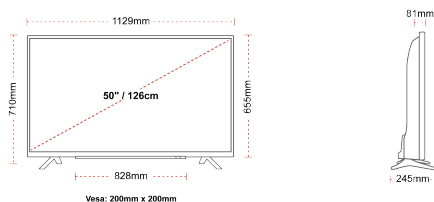

POŁĄCZENIE

ROZMIAR

WYŚWIETLACZ

Rozmiar Ekranu (cale i cm)	50" / 126cm
Typ Panelu	DLED
Rozdzielczość	Ultra HD (3840 x 2160)
Jasność	350

DŹWIĘK

Dolby Audio™	tak
Moc wyjściowa audio (RMS)	2x10W
Rodzaj głośnika	Skierowane w dół
Wewnętrzny subwoofer	Nie
DTS	tak
Equalizer	5 band
Onkyo	Nie

MECHANICZNY

Wymiary z opakowaniem (mm)	1215 x 154 x 780
Wymiary bez opakowania (mm)	1129 x 245 x 710
Wymiary bez podstawy (mm)	1129 x 81 x 655
Waga brutto (kg)	15
Waga netto (kg)	11
Wymiary zestawu do montażu naściennego VESA Sz.xW.	200mm x 200mm
Rozmiar śruby	M6