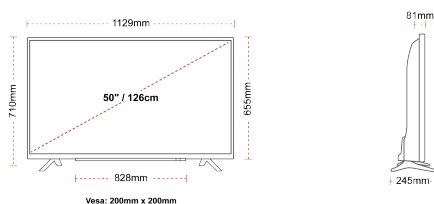

POŁĄCZENIE

ROZMIAR

WYŚWIETLACZ

Rozmiar Ekranu (cale i cm)	50" / 126cm
Typ Panelu	DLED
Rozdzielczość	Ultra HD (3840 x 2160)
Jasność	350

DŹWIĘK

Dolby Audio™	tak
Moc wyjściowa audio (RMS)	2x10W
Rodzaj głośnika	Skierowane w dół
Wewnętrzny subwoofer	Nie
DTS	tak
Equalizer	5 band
Onkyo	Nie

MECHANICZNY

Wymiary z opakowaniem (mm)	1215 x 154 x 780
Wymiary bez opakowania (mm)	1129 x 245 x 710
Wymiary bez podstawy (mm)	1129 x 81 x 655
Waga brutto (kg)	15
Waga netto (kg)	11
Wymiary zestawu do montażu naściennego VESA Sz.xW.	200mm x 200mm
Rozmiar śruby	M6