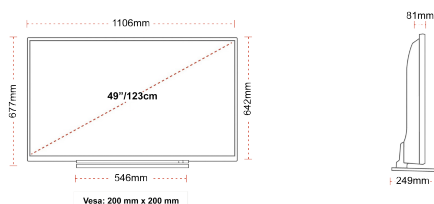

- ⌵ Android TV
- ⌵ Google Assistant
- ⌵ Chromecast Built in
- ⌵ 4K UHD HDR
- ⌵ Dolby Vision HDR
- ⌵ Google Play Store

POŁĄCZENIE

ROZMIAR

WYŚWIETLACZ

Rozmiar Ekranu (cale i cm)	49" / 123cm
Typ Panelu	Bezpośrednie podświetlenie (DLED)
Rozdzielczość	Ultra HD (3840 x 2160)
Jasność	350

MECHANICZNY

Wymiary z opakowaniem (mm)	1195 x 154 x 765
Wymiary bez opakowania (mm)	1106 x 249 x 673
Wymiary bez podstawy (mm)	1106 x 81 x 641
Waga brutto (kg)	17
Waga netto (kg)	12
Wymiary zestawu do montażu ściennego VESA Sz.xW.	200mm x 200mm
Rozmiar śruby	M6