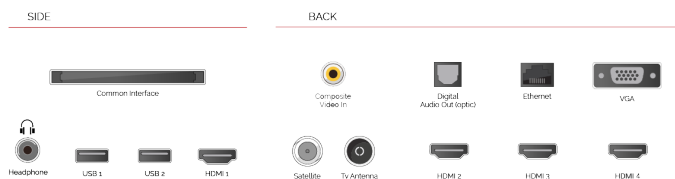

- ⌵ Android TV
- ⌵ Google Assistant
- ⌵ Chromecast Built in
- ⌵ 4K UHD HDR
- ⌵ Dolby Vision HDR
- ⌵ Google Play Store

POŁĄCZENIE

ROZMIAR

WYŚWIETLACZ

Rozmiar Ekranu (cale i cm)	49" / 123cm
Typ Panelu	Bezpośrednie podświetlenie (DLED)
Rozdzielczość	Ultra HD (3840 x 2160)
Jasność	350

POŁĄCZENIA

CI+	Tak
HDMI™	4 HDMI
USB	2 USB
Wejście komponent (YPbPr)	przez VGA
Koncentryczne wejście wideo/audio	Tak
Scart	Nie
Ethernet	Tak
Wyjście słuchawkowe	Tak
Wejście antenowe	Tak
VGA (wejście PC - D-Sub15)	Tak