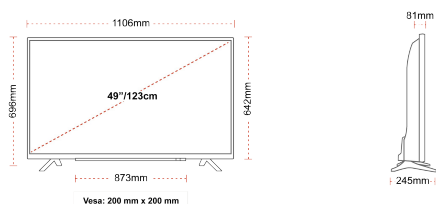

- ⊗ Android TV
- ⊗ Google Assistant
- ⊗ Chromecast Built in
- ⊗ 4K UHD HDR
- ⊗ Dolby Vision HDR
- ⊗ Google Play Store

POŁĄCZENIE

ROZMIAR

WYŚWIETLACZ

Rozmiar Ekranu (cale i cm)	49" / 123cm
Typ Panelu	Bezpośrednie podświetlenie (DLED)
Rozdzielczość	Ultra HD (3840 x 2160)
Jasność	350

MECHANICZNY

Wymiary z opakowaniem (mm)	1195 x 154 x 765
Wymiary bez opakowania (mm)	1106 x 245 x 696
Wymiary bez podstawy (mm)	1106 x 81 x 641
Waga brutto (kg)	15
Waga netto (kg)	10
Wymiary zestawu do montażu ściennego VESA Sz.xW.	200mm x 200mm
Rozmiar śruby	M