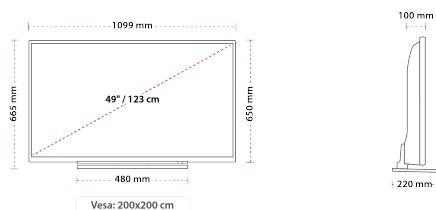

ROZMIAR

WYŚWIETLACZ

Rozmiar Ekranu (cale i cm)	49" / 124cm
Typ Panelu	D-LED
Rozdzielczość	UHD (3840 x 2160)

DŹWIĘK

Dolby Audio™	Dolby Digital Plus (DD+)
Moc wyjściowa audio (RMS)	2x10W
Rodzaj głośnika	Speaker Box
Wewnętrzny subwoofer	TAK
DTS	DTS™ HD + DTS™ TruSurround
Equalizer	5 Band

Wymiary z opakowaniem (mm)	152 x 1202 x 749
Wymiary bez opakowania (mm)	220 x 1099 x 665
Wymiary bez podstawy (mm)	100 x 1099 x 650
Waga brutto (kg)	17,2kg
Waga netto (kg)	14,3kg
Wymiary zestawu do montażu ściennego VESA Sz.xW.	200 x 200