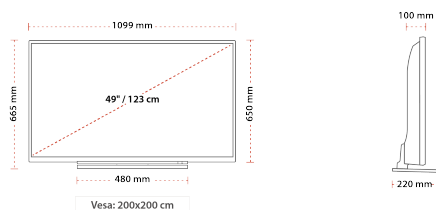

### ROZMIAR

## WYŚWIETLACZ

Rozmiar Ekranu (cale i cm)	49" / 124cm
Typ Panelu	D-LED
Rozdzielczość	UHD (3840 x 2160)