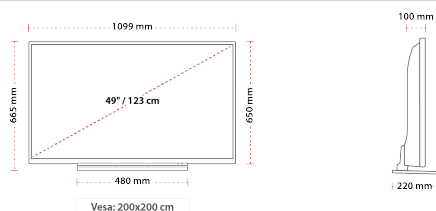

## ROZMIAR

## WYŚWIETLACZ

Rozmiar Ekranu (cale i cm)	49" / 124cm
Typ Panelu	D-LED
Rozdzielczość	UHD (3840 x 2160)
Jasność	350