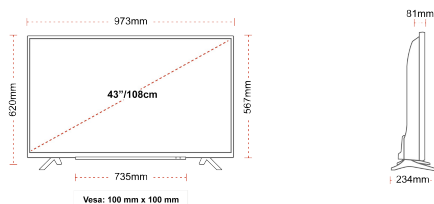

### ROZMIAR

### WYŚWIETLACZ

Rozmiar Ekranu (cale i cm)	43" / 108cm
Typ Panelu	Direct Back Light (DLED)
Rozdzielczość	Ultra HD (3840 x 2160)
Jasność	350

### MECHANICZNY

Wymiary z opakowaniem (mm)	1085 x 154 x 710
Wymiary bez opakowania (mm)	973 x 234 x 620
Wymiary bez podstawy (mm)	973 x 81 x 567
Waga brutto (kg)	11
Waga netto (kg)	7,5
Wymiary zestawu do montażu ściennego VESA Sz.xW.	100mm x 100mm
Rozmiar śruby	M4