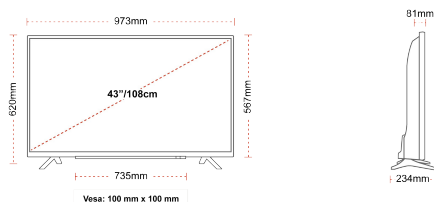

## ROZMIAR

## WYŚWIETLACZ

Rozmiar Ekranu (cale i cm)	43" / 108cm
Typ Panelu	DLED
Rozdzielczość	Ultra HD (3840 x 2160)
Jasność	350

## MECHANICZNY

Wymiary z opakowaniem (mm)	1085 x 154 x 710
Wymiary bez opakowania (mm)	973 x 234 x 620
Wymiary bez podstawy (mm)	973 x 81 x 567
Waga brutto (kg)	11
Waga netto (kg)	8
Wymiary zestawu do montażu ściennego VESA Sz.xW.	100mm x 100mm
Rozmiar śruby	M4