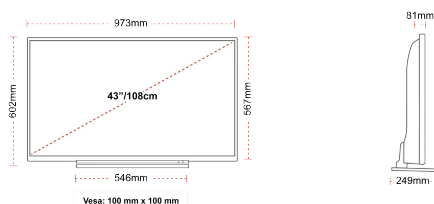

WYŚWIETLACZ

Rozmiar Ekranu (cale i cm)	43" / 108cm
Typ Panelu	Direct Back Light (DLED)
Rozdzielczość	FHD (1920 x 1080)
Jasność	300

DŹWIĘK

Dolby Audio™	tak
Moc wyjściowa audio (RMS)	2x8W
Rodzaj głośnika	Down Firing
Wewnętrzny subwoofer	Nie
Tryby dźwięku	Muzyka, film, mowa, klasyka, płaski, użytkownik
DTS	Nie
Equalizer	5 band
Onkyo	Nie

MECHANICZNY

Wymiary z opakowaniem (mm)	1085 x 154 x 710
Wymiary bez opakowania (mm)	973 x 249 x 599
Wymiary bez podstawy (mm)	973 x 81 x 567
Waga brutto (kg)	14
Waga netto (kg)	10
Wymiary zestawu do montażu naściennego VESA Sz.xW.	100mm x 100mm
Rozmiar śruby	M4