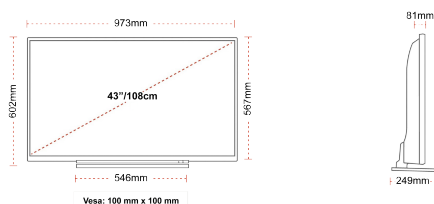

WYŚWIETLACZ

Rozmiar Ekranu (cale i cm)	43" / 108cm
Typ Panelu	Direct Back Light (DLED)
Rozdzielczość	FHD (1920 x 1080)
Jasność	300

DŹWIĘK

Dolby Audio™	tak
Moc wyjściowa audio (RMS)	2x8W
Rodzaj głośnika	Down Firing
Wewnętrzny subwoofer	Nie
Tryby dźwięku	Muzyka, film, mowa, klasyka, płaski, użytkownik
DTS	Nie
Equalizer	5 band
Onkyo	Nie

AKCESORIA

Pilot	tak
Bateria pilota	tak
Skrócona instrukcja obsługi	tak
Mały pilot	Nie
Obsługa RC Bluetooth	tak

WIDEO

Wide Color Gamut	Nie
HDR	Nie
Dolby Vision HDR	Nie
TRU Flow	Nie
TRU Resolution	Nie
TRU Micro Dimming	Nie

TUNER / AUDYCJE

Dekoder HEVC (H.265)	tak
Typ tunera	HD DVB-T2/C/S2
UHD z satelity	Nie
Podwójny Tuner	Nie
Elektroniczny przewodnik po programach (EPG)	tak
Wyszukiwanie automatyczne	tak
Pojemność pamięci programów (analogowa)	200
Pojemność pamięci programów (cyfrowa S/S2)	10000
Pojemność pamięci programów (cyfrowa T/T2/C)	1000+1000

POŁĄCZENIA

CI+	tak
HDMI™	3 HDMI
USB	2 USB
Wejście komponent (YPbPr)	via VGA
Koncentryczne wejście wideo/audio	tak
Scart	Nie
Ethernet	tak
Wyjście słuchawkowe	tak
Wejście antenowe	tak
VGA (wejście PC - D-Sub15)	tak

FUNKCJE SMART TV

HBBTV ver 2.0.2	tak
Audio-Video Sharing (AVS)	Nie
Smart Portal	Nie
Toshiba TV Smart Center	tak
Przeglądarka internetowa	Nie
Netflix	tak
YouTube™	tak
Bluetooth	tak
Mirroring ekranu	Nie
Prime Video	tak
Google Assistant	Google Assistant
Amazon Alexa	Nie

MECHANICZNY

Wymiary z opakowaniem (mm)	1085 x 154 x 710
Wymiary bez opakowania (mm)	973 x 249 x 599
Wymiary bez podstawy (mm)	973 x 81 x 567
Waga brutto (kg)	14
Waga netto (kg)	10
Wymiary zestawu do montażu naściennego VESA Sz.xW.	100mm x 100mm
Rozmiar śruby	M4

MOC / ENERGIA

Zużycie energii w trybie oczekiwania (Średnio)	<0.5W
Napięcie robocze - częstotliwość	220-240V AC
12V TV (Mobile TV)	Nie