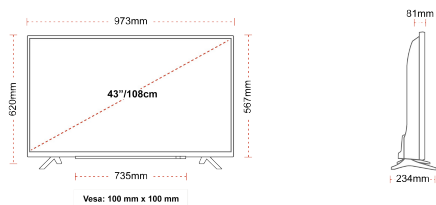

### ROZMIAR

### WYŚWIETLACZ

Rozmiar Ekranu (cale i cm)	43" / 108cm
Typ Panelu	Direct Back Light (DLED)
Rozdzielczość	FHD (1920 x 1080)
Jasność	300

### MECHANICZNY

Wymiary z opakowaniem (mm)	1085 x 154 x 710
Wymiary bez opakowania (mm)	973 x 234 x 620
Wymiary bez podstawy (mm)	973 x 81 x 567
Waga brutto (kg)	11
Waga netto (kg)	8
Wymiary zestawu do montażu ściennego VESA Sz.xW.	100mm x 100mm
Rozmiar śruby	M4