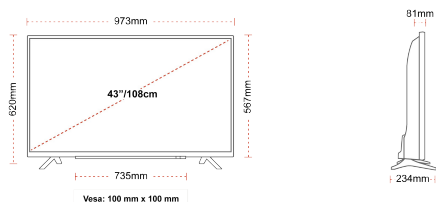

WYŚWIETLACZ

Rozmiar Ekranu (cale i cm)	43" / 108cm
Typ Panelu	Direct Back Light (DLED)
Rozdzielczość	FHD (1920 x 1080)
Jasność	300

DŹWIĘK

Dolby Audio™	tak
Moc wyjściowa audio (RMS)	2x8W
Rodzaj głośnika	Skierowane w dół
Wewnętrzny subwoofer	Nie
Tryby dźwięku	Muzyka, film, mowa, klasyka, płaski, użytkownik
DTS	Nie
Equalizer	5 band
Onkyo	Nie

AKCESORIA

Pilot	tak
Bateria pilota	tak
Skrócona instrukcja obsługi	tak
Mały pilot	Nie

WIDEO

Wide Color Gamut	Nie
HDR	tak
Dolby Vision HDR	Nie
TRU Flow	Nie
TRU Resolution	Nie
TRU Micro Dimming	Nie

TUNER / AUDYCJE

Dekoder HEVC (H.265)	tak
Typ tunera	HD DVB-T2/C/S2
UHD z satelity	Nie
Podwójny Tuner	Nie
Elektroniczny przewodnik po programach (EPG)	tak
Wyszukiwanie automatyczne	tak
Pojemność pamięci programów (analogowa)	200
Pojemność pamięci programów (cyfrowa S/S2)	10000
Pojemność pamięci programów (cyfrowa T/T2/C)	1000+1000

POŁĄCZENIA

CI+	tak
HDMI™	3 HDMI
USB	2 USB
Wejście komponent (YPbPr)	via VGA
Koncentryczne wejście wideo/audio	tak
Scart	Nie
Ethernet	tak
Wyjście słuchawkowe	tak
Wejście antenowe	tak
VGA (wejście PC - D-Sub15)	tak

FUNKCJE SMART TV

HBBTV ver 2.0.2	tak
Smart Portal	Nie
Toshiba TV Smart Center	tak
Przeglądarka internetowa	Nie
Netflix	tak
YouTube™	tak
Freeview Play	Internal
Bluetooth	tak
Mirroring ekranu	Nie
Prime Video	tak
Google Assistant	Google Assistant
Amazon Alexa	Nie

MECHANICZNY

Wymiary z opakowaniem (mm)	1085 x 154 x 710
Wymiary bez opakowania (mm)	973 x 234 x 620
Wymiary bez podstawy (mm)	973 x 81 x 567
Waga brutto (kg)	11
Waga netto (kg)	8
Wymiary zestawu do montażu naściennego VESA Sz.xW.	100mm x 100mm
Rozmiar śruby	M4

MOC / ENERGIA

Zużycie energii w trybie oczekiwania (Średnio)	<0.5W
Napięcie robocze - częstotliwość	220-240V AC
12V TV (Mobile TV)	Nie