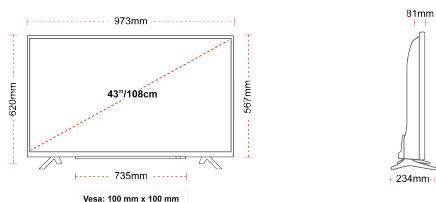

WYŚWIETLACZ

Rozmiar Ekranu (cale i cm)	43" / 108cm
Typ Panelu	Direct Back Light (DLED)
Rozdzielczość	FHD (1920 x 1080)
Jasność	300

DŹWIĘK

Dolby Audio™	tak
Moc wyjściowa audio (RMS)	2x8W
Rodzaj głośnika	Skierowane w dół
Wewnętrzny subwoofer	Nie
Tryby dźwięku	Muzyka, film, mowa, klasyka, płaski, użytkownik
DTS	Nie
Equalizer	5 band
Onkyo	Nie

MECHANICZNY

Wymiary z opakowaniem (mm)	1085 x 154 x 710
Wymiary bez opakowania (mm)	973 x 234 x 620
Wymiary bez podstawy (mm)	973 x 81 x 567
Waga brutto (kg)	11
Waga netto (kg)	8
Wymiary zestawu do montażu ściennego VESA Sz.xW.	100mm x 100mm
Rozmiar śruby	M4