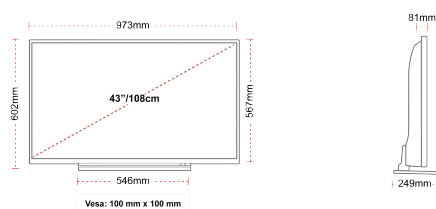

POŁĄCZENIE

ROZMIAR

WYŚWIETLACZ

Rozmiar Ekranu (cale i cm)	43" / 108cm
Typ Panelu	Direct Back Light (DLED)
Rozdzielczość	FHD (1920 x 1080)
Jasność	300

DŹWIĘK

Dolby Audio™	Tak
Moc wyjściowa audio (RMS)	2x8W
Rodzaj głośnika	Down Firing
Wewnętrzny subwoofer	Nie
DTS	Nie
Equalizer	5 band
Onkyo	Nie

MECHANICZNY

Wymiary z opakowaniem (mm)	1085 x 154 x 710
Wymiary bez opakowania (mm)	973 x 249 x 602
Wymiary bez podstawy (mm)	973 x 81 x 567
Waga brutto (kg)	13,5
Waga netto (kg)	9,5
Wymiary zestawu do montażu ściennego VESA Sz.xW.	100mm x 100mm
Rozmiar śruby	M4