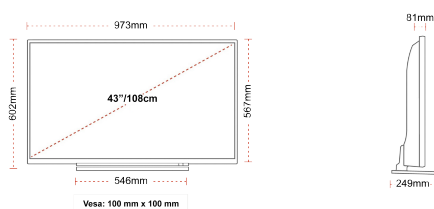

WYŚWIETLACZ

Rozmiar Ekranu (cale i cm)	43" / 108cm
Typ Panelu	Direct Back Light (DLED)
Rozdzielczość	FHD (1920 x 1080)
Jasność	300

DŹWIĘK

Dolby Audio™	Tak
Moc wyjściowa audio (RMS)	2x8W
Rodzaj głośnika	Down Firing
Wewnętrzny subwoofer	Nie
DTS	Nie
Equalizer	5 band
Onkyo	Nie

AKCESORIA

Pilot	Tak
Bateria pilota	Tak
Skrócona instrukcja obsługi	Tak
Mały pilot	Nie

WIDEO

Wide Color Gamut	Nie
HDR	Tak
Tryby Obrazu	Natural , Cinema , Sports , Dynamic
Dolby Vision HDR	Nie
TRU Flow	Nie
TRU Resolution	Tak
TRU Micro Dimming	Tak

TUNER / AUDYCJE

Dekoder HEVC (H.265)	Tak
Typ tunera	HD DVB-T2/C/S2
UHD z satelity	Nie
Podwójny Tuner	Nie
Elektroniczny przewodnik po programach (EPG)	Tak
Wyszukiwanie automatyczne	Tak
Pojemność pamięci programów (analogowa)	200
Pojemność pamięci programów (cyfrowa S/S2)	10000
Pojemność pamięci programów (cyfrowa T/T2/C)	800

POŁĄCZENIA

CI+	Tak
HDMI™	2 HDMI
USB	1 USB
Wejście komponent (YPbPr)	via VGA
Koncentryczne wejście wideo/audio	Tak
Scart	Nie
Ethernet	Tak
Wyjście słuchawkowe	Tak
Wejście antenowe	Tak
VGA (wejście PC - D-Sub15)	Tak

FUNKCJE SMART TV

HBBTV ver 2.0.2	Tak
Audio-Video Sharing (AVS)	Tak
Smart Portal	Toshiba
Toshiba TV Smart Center	Tak
Przeglądarka internetowa	Tak
Netflix	Tak
YouTube™	Tak
Bluetooth	Nie
Mirroring ekranu	Miracast
Prime Video	Tak
Google Assistant	Works with Google Assistant
Amazon Alexa	Built in Alexa

MECHANICZNY

Wymiary z opakowaniem (mm)	1085 x 154 x 710
Wymiary bez opakowania (mm)	973 x 249 x 602
Wymiary bez podstawy (mm)	973 x 81 x 567
Waga brutto (kg)	13,5
Waga netto (kg)	9,5
Wymiary zestawu do montażu ściennego VESA Sz.xW.	100mm x 100mm
Rozmiar śruby	M4

MOC / ENERGIA

Klasa energetyczna (ErP Rank)	A+
Zużycie energii w trybie oczekiwania (Średnio)	<0.5W
Zużycie energii (Watt) (Średnio)	54W
Napięcie robocze - częstotliwość	220-240V AC
12V TV (Mobile TV)	Nie