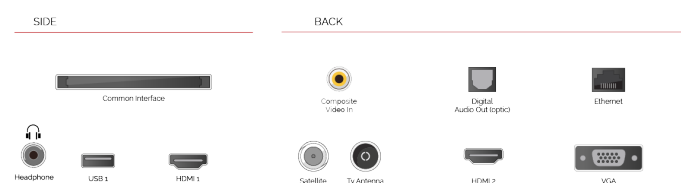

Doświadcz rodzaj dźwięku, jaki normalnie można usłyszeć tylko w kinie. Ciesz się autentycznie brzmiącymi dialogami i usłysz więcej z akcji toczącej się na ekranie dzięki Dolby Audio™

Odkryj doskonałej jakości obraz na ekranie telewizora Toshiba Full HD. Z ekranem o rozdzielczości 1080p można cieszyć się idealnie ostrą klarownością obrazu oraz najdrobniejszymi szczegółami i żywymi kolorami.

Podziel się swymi najcenniejszymi wspomnieniami. Wyświetlaj zdjęcia ze smartfonu lub tabletu na dużym ekranie swojego telewizora Toshiba.

NAJWAŻNIEJSZE CECHY

- ⌚ Full HD
- ⌚ 2 HDMI - 1 USB
- ⌚ Smart TV
- ⌚ Internal WLAN
- ⌚ Alexa
- ⌚ Works With Google

POŁĄCZENIE

ROZMIAR

WYŚWIETLACZ

Rozmiar Ekranu (cale i cm)	43" / 108cm
Typ Panelu	Direct Back Light (DLED)
Rozdzielczość	FHD (1920 x 1080)
Jasność	300

DŹWIĘK

Dolby Audio™	Tak
Moc wyjściowa audio (RMS)	2x8W
Rodzaj głośnika	Down Firing
Wewnętrzny subwoofer	Nie
DTS	Nie
Equalizer	5 band
Onkyo	Nie

POŁĄCZENIA

CI+	Tak
HDMI™	2 HDMI
USB	1 USB
Wejście komponent (YPbPr)	via VGA
Koncentryczne wejście wideo/audio	Tak
Scart	Nie
Ethernet	Tak
Wyjście słuchawkowe	Tak
Wejście antenowe	Tak
VGA (wejście PC - D-Sub15)	Tak