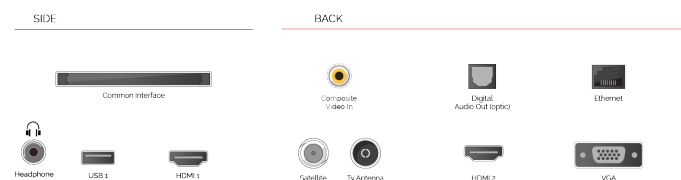

Doświadcz rodzaj dźwięku, jaki normalnie można usłyszeć tylko w kinie. Ciesz się autentycznie brzmiącymi dialogami i usłysz więcej z akcji toczącej się na ekranie dzięki Dolby Audio™

Odkryj doskonałej jakości obraz na ekranie telewizora Toshiba Full HD. Z ekranem o rozdzielczości 1080p można cieszyć się idealnie ostrą klarownością obrazu oraz najdrobniejszymi szczegółami i żywymi kolorami.

Podziel się swymi najcenniejszymi wspomnieniami. Wyświetlaj zdjęcia ze smartfonu lub tabletu na dużym ekranie swojego telewizora Toshiba.

NAJWAŻNIEJSZE CECHY

- ⌂ Full HD
- ⌂ 2 HDMI - 1 USB
- ⌂ Smart TV
- ⌂ Internal WLAN
- ⌂ Alexa
- ⌂ Works With Google

POŁĄCZENIE

ROZMIAR

WYŚWIETLACZ

Rozmiar Ekranu (cale i cm)	43" / 108cm
Typ Panelu	Direct Back Light (DLED)
Rozdzielczość	FHD (1920 x 1080)
Jasność	300

DŹWIĘK

Dolby Audio™	Tak
Moc wyjściowa audio (RMS)	2x8W
Rodzaj głośnika	Down Firing
Wewnętrzny subwoofer	Nie
DTS	Nie
Equalizer	5 band
Onkyo	Nie

POŁĄCZENIA

CI+	Tak
HDMI™	2 HDMI
USB	1 USB
Wejście komponent (YPbPr)	via VGA
Koncentryczne wejście wideo/audio	Tak
Scart	Nie
Ethernet	Tak
Wyjście słuchawkowe	Tak
Wejście antenowe	Tak
VGA (wejście PC - D-Sub15)	Tak