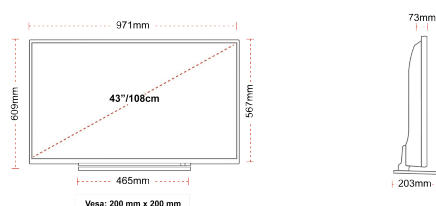

## ROZMIAR

## WYŚWIETLACZ

Rozmiar Ekranu (cale i cm)	43" / 109cm
Typ Panelu	D-LED
Rozdzielczość	UHD (3840 x 2160)
Jasność	350

## MECHANICZNY

Wymiary z opakowaniem (mm)	1085 x 154 x 750
Wymiary bez opakowania (mm)	203 x 971 x 609
Wymiary bez podstawy (mm)	73 x 971 x 567
Waga brutto (kg)	15
Waga netto (kg)	11
Wymiary zestawu do montażu naściennego VESA Sz.xW.	200 x 200