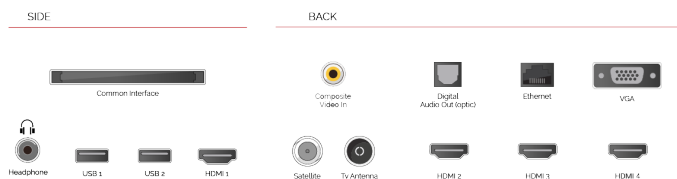

POŁĄCZENIE

ROZMIAR