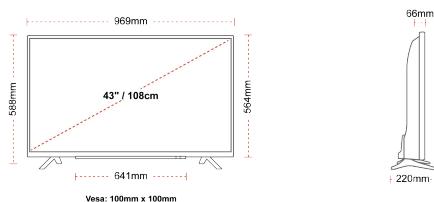

WYŚWIETLACZ

Rozmiar Ekranu (cale i cm)	43" / 108cm
Typ Panelu	DLED
Rozdzielczość	Ultra HD (3840 x 2160)
Jasność	320

DŹWIĘK

Dolby Audio™	tak
Moc wyjściowa audio (RMS)	2x10W
Rodzaj głośnika	Skierowane w dół
Wewnętrzny subwoofer	Nie
DTS	tak
Equalizer	5 band
Onkyo	tak

MECHANICZNY

Wymiary z opakowaniem (mm)	1085 x 154 x 710
Wymiary bez opakowania (mm)	969 x 220 x 588
Wymiary bez podstawy (mm)	969 x 66 x 564
Waga brutto (kg)	11,0
Waga netto (kg)	8,0
Wymiary zestawu do montażu ściennego VESA Sz.xW.	100mm x 100mm
Rozmiar śruby	M4