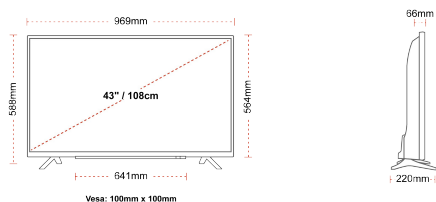

WYŚWIETLACZ

Rozmiar Ekranu (cale i cm)	43" / 108cm
Typ Panelu	DLED
Rozdzielczość	Ultra HD (3840 x 2160)
Jasność	320

DŹWIĘK

Dolby Audio™	tak
Moc wyjściowa audio (RMS)	2x10W
Rodzaj głośnika	Skierowane w dół
Wewnętrzny subwoofer	Nie
DTS	tak
Equalizer	5 band
Onkyo	tak

MECHANICZNY

Wymiary z opakowaniem (mm)	1085 x 154 x 710
Wymiary bez opakowania (mm)	969 x 220 x 588
Wymiary bez podstawy (mm)	969 x 66 x 564
Waga brutto (kg)	11,0
Waga netto (kg)	8,0
Wymiary zestawu do montażu ściennego VESA Sz.xW.	100mm x 100mm
Rozmiar śruby	M4