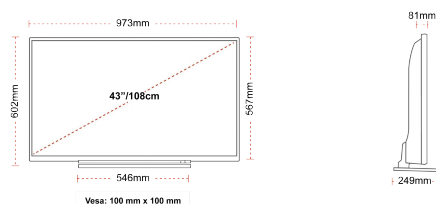

WYŚWIETLACZ

Rozmiar Ekranu (cale i cm)	43" / 108cm
Typ Panelu	DLED
Rozdzielczość	Ultra HD (3840 x 2160)
Jasność	350

DŹWIĘK

Dolby Audio™	tak
Moc wyjściowa audio (RMS)	2x10W
Rodzaj głośnika	Skierowane w dół
Wewnętrzny subwoofer	Nie
Tryby dźwięku	Muzyka, film, mowa, klasyka, płaski, użytkownik
DTS	DTS HD + DTS TruSurround
Equalizer	5 band
Onkyo	tak

MECHANICZNY

Wymiary z opakowaniem (mm)	1085 x 154 x 710
Wymiary bez opakowania (mm)	973 x 249 x 599
Wymiary bez podstawy (mm)	973 x 81 x 567
Waga brutto (kg)	14
Waga netto (kg)	10
Wymiary zestawu do montażu naściennego VESA Sz.xW.	100mm x 100mm
Rozmiar śruby	M4