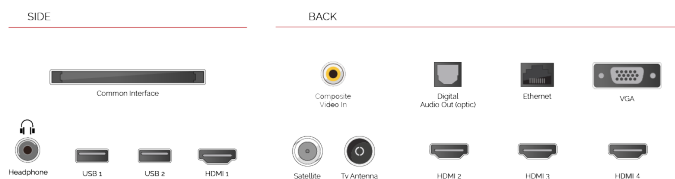

G

54kWh/1000

G

HDR
 88kWh/1000

NAJWAŻNIEJSZE CECHY

- ⌵ 4K HDR UHD
- ⌵ TRU Picture Engine
- ⌵ 4x HDMI, 2x USB
- ⌵ Dolby Vision HDR
- ⌵ Sound by Onkyo
- ⌵ Internal WLAN & Bluetooth

POŁĄCZENIE

ROZMIAR