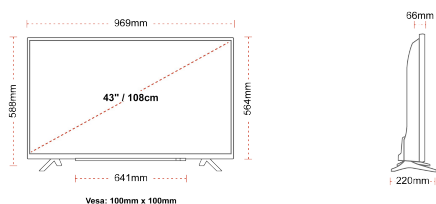

POŁĄCZENIE

ROZMIAR

WYŚWIETLACZ

Rozmiar Ekranu (cale i cm)	43" / 108cm
Typ Panelu	DLED
Rozdzielczość	Ultra HD (3840 x 2160)
Jasność	320

DŹWIĘK

Dolby Audio™	tak
Moc wyjściowa audio (RMS)	2x10W
Rodzaj głośnika	Skierowane w dół
Wewnętrzny subwoofer	Nie
DTS	tak
Equalizer	5 band
Onkyo	tak

MECHANICZNY

Wymiary z opakowaniem (mm)	1085 x 154 x 710
Wymiary bez opakowania (mm)	969 x 220 x 588
Wymiary bez podstawy (mm)	969 x 66 x 564
Waga brutto (kg)	11,0
Waga netto (kg)	8,0
Wymiary zestawu do montażu naściennego VESA Sz.xW.	100mm x 100mm
Rozmiar śruby	M4