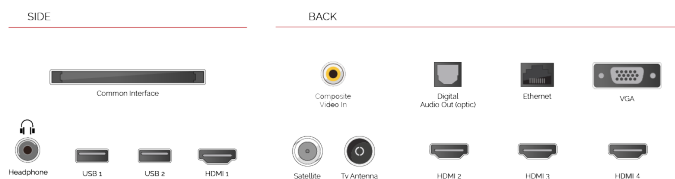

POŁĄCZENIE

ROZMIAR

WYŚWIETLACZ

Rozmiar Ekranu (cale i cm)	43" / 108cm
Typ Panelu	DLED
Rozdzielczość	Ultra HD (3840 x 2160)
Jasność	320

DŹWIĘK

Dolby Audio™	tak
Moc wyjściowa audio (RMS)	2x10W
Rodzaj głośnika	Skierowane w dół
Wewnętrzny subwoofer	Nie
DTS	tak
Equalizer	5 band
Onkyo	tak

POŁĄCZENIA

CI+	tak
HDMI™	4 HDMI
USB	2 USB
Wejście komponent (YPbPr)	via VGA
Koncentryczne wejście wideo/audio	tak
Scart	Nie
Ethernet	tak
Wyjście słuchawkowe	tak
Wejście antenowe	tak
VGA (wejście PC - D-Sub15)	tak