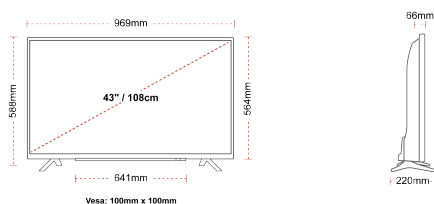

POŁĄCZENIE

ROZMIAR

WYŚWIETLACZ

Rozmiar Ekranu (cale i cm)	43" / 108cm
Typ Panelu	DLED
Rozdzielczość	Ultra HD (3840 x 2160)
Jasność	320

DŹWIĘK

Dolby Audio™	tak
Moc wyjściowa audio (RMS)	2x10W
Rodzaj głośnika	Skierowane w dół
Wewnętrzny subwoofer	Nie
DTS	tak
Equalizer	5 band
Onkyo	tak

MECHANICZNY

Wymiary z opakowaniem (mm)	1085 x 154 x 710
Wymiary bez opakowania (mm)	969 x 220 x 588
Wymiary bez podstawy (mm)	969 x 66 x 564
Waga brutto (kg)	11,0
Waga netto (kg)	8,0
Wymiary zestawu do montażu naściennego VESA Sz.xW.	100mm x 100mm
Rozmiar śruby	M4