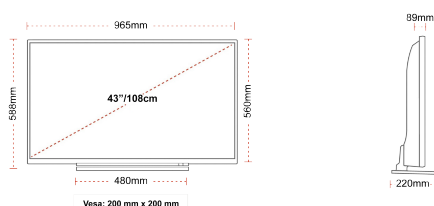

NAJWAŻNIEJSZE CECHY

- ⊕ Ultra HD (4K)
- ⊕ 3x HDMI™, 2x USB
- ⊕ Dolby Vision HDR
- ⊕ HDR10
- ⊕ HLG (Hybrid Log Gamma)
- ⊕ Internal WLAN

POŁĄCZENIE

ROZMIAR

WYŚWIETLACZ

Rozmiar Ekranu (cale i cm)	43" / 109cm
Typ Panelu	D-LED
Rozdzielczość	UHD (3840 x 2160)
Jasność	350

Wymiary z opakowaniem (mm)	1195 x 178 x 718
Wymiary bez opakowania (mm)	220 x 965 x 588
Wymiary bez podstawy (mm)	89 x 965 x 560
Waga brutto (kg)	16
Waga netto (kg)	11,5
Wymiary zestawu do montażu ściennego VESA Sz.xW.	200 x 200