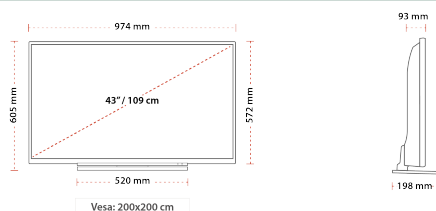

NAJWAŻNIEJSZE CECHY

- ⌚ Full HD (High Definition)
- ⌚ 3x HDMI™, 2x USB
- ⌚ Toshiba Smart Portal
- ⌚ Internal WLAN & Bluetooth
- ⌚ USB Recording
- ⌚ Eco Friendly Mode

POŁĄCZENIE

ROZMIAR

WYŚWIETLACZ

Rozmiar Ekranu (cale i cm)	43" / 109cm
Typ Panelu	D-LED
Rozdzielczość	FHD (1920 x 1080)
Jasność	300

Wymiary z opakowaniem (mm)	1195 x 178 x 718
Wymiary bez opakowania (mm)	198 x 974 x 605
Wymiary bez podstawy (mm)	93 x 974 x 572
Waga brutto (kg)	15,5
Waga netto (kg)	11,5
Wymiary zestawu do montażu naściennego VESA Sz.xW.	200 x 200