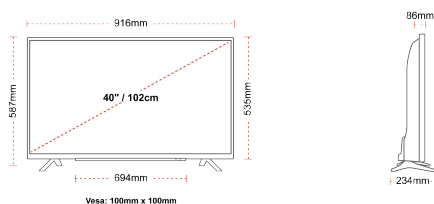

F

45kWh/1000

G

HDR
 75kWh/1000

NAJWAŻNIEJSZE CECHY

- ⊗ 4K HDR UHD
- ⊗ TRU Picture Engine
- ⊗ Dolby Vision HDR
- ⊗ HDR10 & HLG
- ⊗ Internal WLAN
- ⊗ 2x HDMI, 1x USB

POŁĄCZENIE

ROZMIAR

WYŚWIETLACZ

Rozmiar Ekranu (cale i cm)	40" / 102cm
Typ Panelu	Direct Back Light (DLED)
Rozdzielczość	Ultra HD (3840 x 2160)
Jasność	270

DŹWIĘK

Dolby Audio™	tak
Moc wyjściowa audio (RMS)	2x8W
Rodzaj głośnika	Skierowane w dół
Wewnętrzny subwoofer	Nie
Tryby dźwięku	Muzyka, film, mowa, klasyka, płaski, użytkownik
DTS	tak
Equalizer	5 band
Onkyo	Nie

MECHANICZNY

Wymiary z opakowaniem (mm)	995 x 154 x 662
Wymiary bez opakowania (mm)	916 x 234 x 587
Wymiary bez podstawy (mm)	916 x 86 x 535
Waga brutto (kg)	10
Waga netto (kg)	7
Wymiary zestawu do montażu naściennego VESA Sz.xW.	100mm x 100mm
Rozmiar śruby	M4