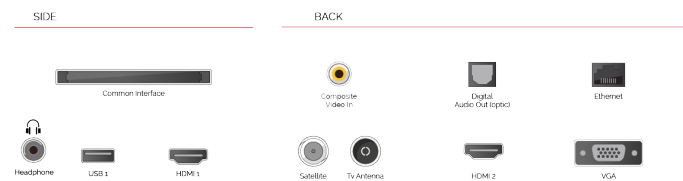

Funkcja TRU Micro Dimming zwiększa kontrast obrazu, optymalizując jego ciemniejsze i jaśniejsze obszary, by wyświetlać bardziej realistyczne treści.

Funkcja TRU Flow tworzy dodatkową klatkę obrazu między istniejącymi, by zapewniać płynniejsze odtwarzanie dynamicznych scen. To tryb doskonały do oglądania wydarzeń sportowych i filmów.

F

45kWh/1000

G

HDR
 75kWh/1000

NAJWAŻNIEJSZE CECHY

- ⊗ 4K HDR UHD
- ⊗ TRU Picture Engine
- ⊗ Dolby Vision HDR
- ⊗ HDR10 & HLG
- ⊗ Internal WLAN
- ⊗ 2x HDMI, 1x USB

POŁĄCZENIE

ROZMIAR

WYŚWIETLACZ

Rozmiar Ekranu (cale i cm)	40" / 102cm
Typ Panelu	Direct Back Light (DLED)
Rozdzielczość	Ultra HD (3840 x 2160)
Jasność	270

DŹWIĘK

Dolby Audio™	tak
Moc wyjściowa audio (RMS)	2x8W
Rodzaj głośnika	Skierowane w dół
Wewnętrzny subwoofer	Nie
Tryby dźwięku	Muzyka, film, mowa, klasyka, płaski, użytkownik
DTS	tak
Equalizer	5 band
Onkyo	Nie