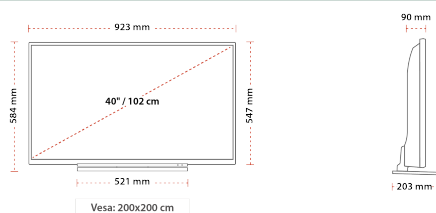

NAJWAŻNIEJSZE CECHY

- ⊗ Full HD (High Definition)
- ⊗ 3x HDMI™, 2x USB
- ⊗ Toshiba Smart Portal
- ⊗ Internal WLAN & Bluetooth®
- ⊗ USB Recording
- ⊗ Eco Friendly Mode

POŁĄCZENIE

ROZMIAR

WYŚWIETLACZ

Rozmiar Ekranu (cale i cm)	40"/ 102cm
Typ Panelu	D-LED
Rozdzielczość	FHD (1920 x 1080)

Wymiary z opakowaniem (mm)	995 x 165 x 710
Wymiary bez opakowania (mm)	203 x 923 x 584
Wymiary bez podstawy (mm)	90 x 923 x 547
Waga brutto (kg)	14
Waga netto (kg)	10,5
Wymiary zestawu do montażu naściennego VESA Sz.xW.	200 x 200