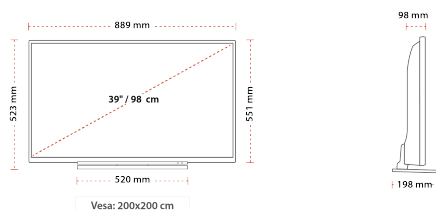

## MECHANICZNY

Wymiary z opakowaniem (mm)	178 x 702 x 1180
Wymiary bez opakowania (mm)	198 x 889 x 551
Wymiary bez podstawy (mm)	98 x 900 x 523
Waga brutto (kg)	14
Waga netto (kg)	10
Wymiary zestawu do montażu naściennego VESA Sz.xW.	200 x 200

## ROZMIAR

## WYŚWIETLACZ

Rozmiar Ekranu (cale i cm)	39" / 99cm
Typ Panelu	D-LED
Rozdzielczość	FHD (1920 x 1080)
Jasność	300