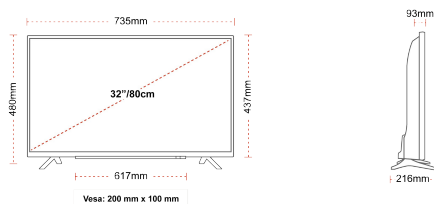

F

32kWh/1000

NAJWAŻNIEJSZE CECHY

- ⊗ HD (High Definition) Ready
- ⊗ 3x HDMI
- ⊗ 2x USB
- ⊗ Eco Friendly mode
- ⊗ USB Recording

POŁĄCZENIE

ROZMIAR

WYŚWIETLACZ

Rozmiar Ekranu (cale i cm)	32" / 80cm
Typ Panelu	DLED
Rozdzielczość	HD Ready (1366 x 768)
Jasność	250

FUNKCJE SMART TV

Toshiba TV Smart Center	Nie
-------------------------	-----

MECHANICZNY

Wymiary z opakowaniem (mm)	795 x 154 x 555
Wymiary bez opakowania (mm)	735 x 216 x 480
Wymiary bez podstawy (mm)	735 x 93 x 437
Waga brutto (kg)	7,5
Waga netto (kg)	5,5
Wymiary zestawu do montażu naściennego VESA Sz.xW.	200mm x 100mm
Rozmiar śruby	M4