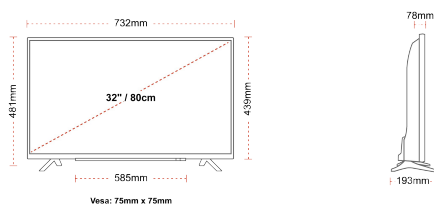

WYŚWIETLACZ

Rozmiar Ekranu (cale i cm)	32" / 80cm
Typ Panelu	Direct Back Light (DLED)
Rozdzielczość	HD Ready (1366 x 768)
Jasność	250

DŹWIĘK

Dolby Audio™	tak
Moc wyjściowa audio (RMS)	2x6W
Rodzaj głośnika	Skierowane w dół
Wewnętrzny subwoofer	Nie
Tryby dźwięku	Muzyka, film, mowa, klasyka, płaski, użytkownik
DTS	Nie
Equalizer	5 band
Onkyo	Nie

MECHANICZNY

Wymiary z opakowaniem (mm)	795 x 128 x 530
Wymiary bez opakowania (mm)	732 x 193 x 481
Wymiary bez podstawy (mm)	732 x 78 x 439
Waga brutto (kg)	7
Waga netto (kg)	4,7
Wymiary zestawu do montażu naściennego VESA Sz.xW.	75mm x 75mm
Rozmiar śruby	M4