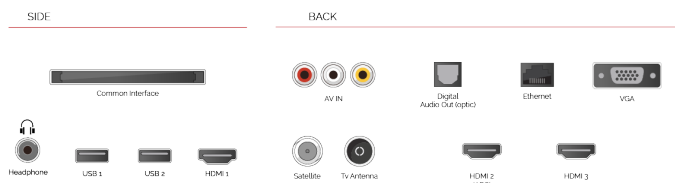

F

32kWh/1000

F

HDR
 32kWh/1000

NAJWAŻNIEJSZE CECHY

- ⊗ Android TV
- ⊗ Google Assistant
- ⊗ Chromecast Built in
- ⊗ Google Play Store
- ⊗ 3x HDMI, 2x USB
- ⊗ Internal WLAN & Bluetooth

POŁĄCZENIE

ROZMIAR

WYŚWIETLACZ

Rozmiar Ekranu (cale i cm)	32" / 80cm
Typ Panelu	Direct Back Light (DLED)
Rozdzielczość	HD Ready (1366 x 768)
Jasność	250

DŹWIĘK

Dolby Audio™	tak
Moc wyjściowa audio (RMS)	2x6W
Rodzaj głośnika	Skierowane w dół
Wewnętrzny subwoofer	Nie
Tryby dźwięku	Muzyka, film, mowa, klasyka, płaski, użytkownik
DTS	Nie
Equalizer	5 band
Onkyo	Nie

POŁĄCZENIA

CI+	tak
HDMI™	3 HDMI
USB	2 USB
Wejście komponent (YPbPr)	via VGA
Koncentryczne wejście wideo/audio	tak
Scart	Nie
Ethernet	tak
Wyjście słuchawkowe	tak
Wejście antenowe	tak
VGA (wejście PC - D-Sub15)	tak