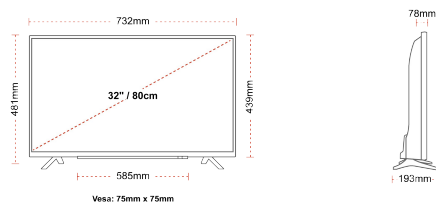

### ROZMIAR

### WYŚWIETLACZ

Rozmiar Ekranu (cale i cm)	32" / 80cm
Typ Panelu	Bezpośrednie podświetlenie (DLED)
Rozdzielczość	FHD (1920 x 1080)
Jasność	250

### MECHANICZNY

Wymiary z opakowaniem (mm)	795 x 128 x 530
Wymiary bez opakowania (mm)	732 x 193 x 481
Wymiary bez podstawy (mm)	732 x 78 x 439
Waga brutto (kg)	7
Waga netto (kg)	4,7
Wymiary zestawu do montażu naściennego VESA Sz.xW.	75mm x 75mm
Rozmiar śruby	M4