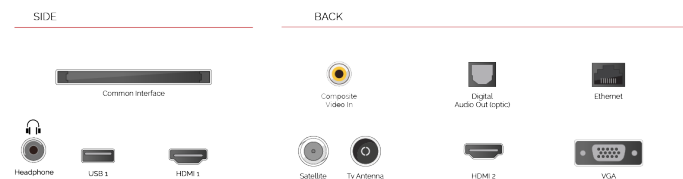

works with alexa

Rozmawiaj z asystentem Alexa przez Amazon Echo lub Echo Dot oraz steruj telewizorem Toshiba Smart TV tylko tonem swojego głosu.

 HDR 10

żeby zapewnić więcej sposobów dostępu do materiałów HDR, nasze telewizory nie tylko obsługują format wideo HDR, HDR10, ale również format Hybrid Log Gamma czyli „HLG”. Zgodność z formatem HLG zapewnia, że nasze modele są gotowe na rozwiązania przyszłości i gdy stanie się to konieczne, będzie można oglądać na ich ekranach materiały HDR z sygnału ...

F

32kWh/1000

G

HDR
 45kWh/1000

NAJWAŻNIEJSZE CECHY

- ⊙ Full HD
- ⊙ 2 HDMI - 1 USB
- ⊙ Smart TV
- ⊙ Internal WLAN
- ⊙ Alexa
- ⊙ Works With Google

POŁĄCZENIE

ROZMIAR

WYŚWIETLACZ

Rozmiar Ekranu (cale i cm)	32" / 80cm
Typ Panelu	Direct Back Light (DLED)
Rozdzielczość	FHD (1920 x 1080)
Jasność	250

DŹWIĘK

Dolby Audio™	Tak
Moc wyjściowa audio (RMS)	2x6W
Rodzaj głośnika	Down Firing
Wewnętrzny subwoofer	Nie
DTS	Nie
Equalizer	5 band
Onkyo	Nie