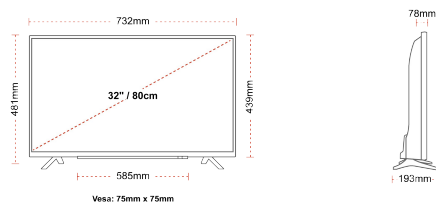

WYŚWIETLACZ

Rozmiar Ekranu (cale i cm)	32" / 80cm
Typ Panelu	Direct Back Light (DLED)
Rozdzielczość	FHD (1920 x 1080)
Jasność	250

DŹWIĘK

Dolby Audio™	Tak
Moc wyjściowa audio (RMS)	2x6W
Rodzaj głośnika	Down Firing
Wewnętrzny subwoofer	Nie
DTS	Nie
Equalizer	5 band
Onkyo	Nie

MECHANICZNY

Wymiary z opakowaniem (mm)	795 X 128 X 530
Wymiary bez opakowania (mm)	732 x 193 x 481
Wymiary bez podstawy (mm)	732 x 78 x 439
Waga brutto (kg)	7
Waga netto (kg)	4,7
Wymiary zestawu do montażu naściennego VESA Sz.xW.	75mm x 75mm
Rozmiar śruby	M4