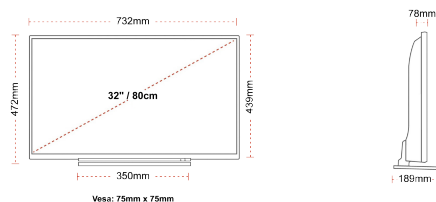

POŁĄCZENIE

ROZMIAR

WYŚWIETLACZ

Rozmiar Ekranu (cale i cm)	32" / 80cm
Typ Panelu	DLED
Rozdzielczość	HD Ready (1366 x 768)
Jasność	250

DŹWIĘK

Dolby Audio™	tak
Moc wyjściowa audio (RMS)	2x6W
Rodzaj głośnika	Skierowane w dół
Wewnętrzny subwoofer	Nie
Tryby dźwięku	Muzyka, film, mowa, klasyka, płaski, użytkownik
DTS	Nie
Equalizer	5 band
Onkyo	Nie

MECHANICZNY

Wymiary z opakowaniem (mm)	795 x 128 x 530
Wymiary bez opakowania (mm)	732 x 189 x 472
Wymiary bez podstawy (mm)	732 x 78 x 439
Waga brutto (kg)	7,0
Waga netto (kg)	5,0
Wymiary zestawu do montażu naściennego VESA Sz.xW.	75mm x 75mm
Rozmiar śruby	M4